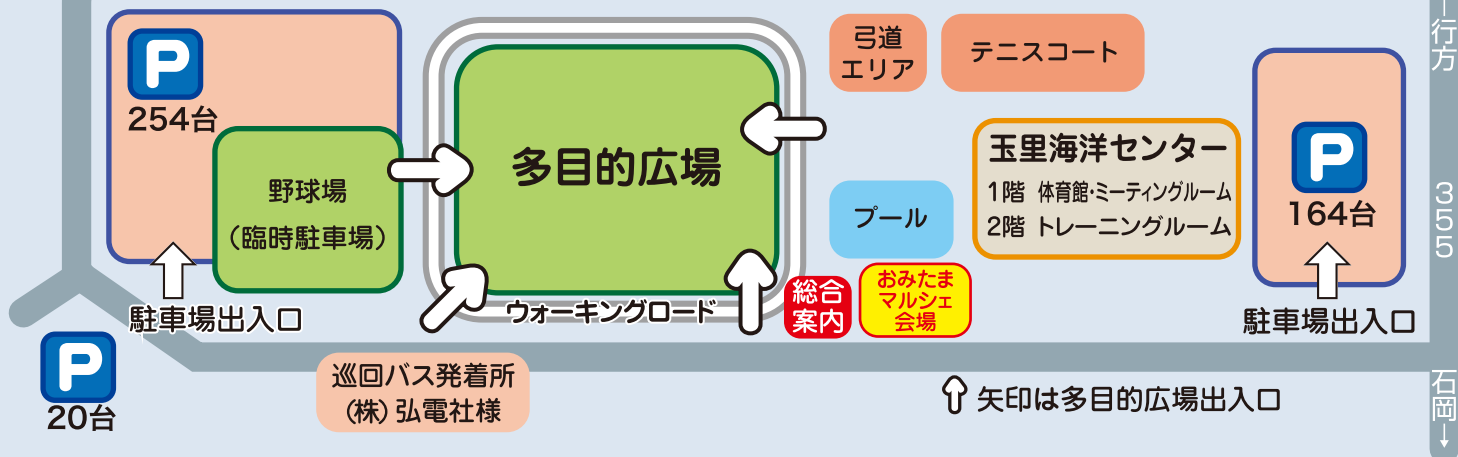

小美玉スポレクデー 2019

TASPA JAPAN MEAT PARK

(玉里運動公園・玉里海洋センター)

会場案内

タイムスケジュール

| 多目的広場 | 体育館 | トレーニングルーム | テニスコート | テニスコートとなり特設 |
|--|---|--|-----------------|-------------|
| オープニングセレモニー 小美玉産ヨーグルトで乾杯!(450名限定) | 10時～茨城ロボッツ バスケットボール教室 ※小学生対象。 ※インターネットから事前申込が必要です。 申込期間(9/30まで) | A 卓球 B ●ユニカール ●ボディメイク 相談室 | 硬式テニス ソフトテニス | 弓道 |
| 10時～水戸ホーリーホックサッカー教室 ※小学生対象。 ※インターネットから事前申込が必要です。 申込期間(9/30まで) 小美玉ギネス・キックターゲット・ラダーゲッター 球速チャレンジ・ストラックアウト・ フライングディスク・わくわくスポーツアイランド グラウンドゴルフ・ターゲットバードゴルフ フィットネスエリアは下記タイムスケジュールのとおり リズムカルウォーキング教室 10:30～11:30 ウォーキングコース | 12時～東京オリンピック ・パラリンピック 特別プログラム 【ポッチャ】 巡回写真展「スポーツのチカラ」 | A 卓球 B ●ユニカール ●ボディメイク 相談室 | 硬式テニス ソフトテニス | 弓道 |
| 10時ごろ～ おみたままマルシェ開催中! おいしいものを食べて1日楽しんじゃおう! 開店時間は店舗により異なります。 | スポーツO×クイズ 誰でも参加OK! スポーツに関する様々なクイズに挑戦! 君は全問正解できるか?! | スタンプラリーで賞品GET! 各種目を体験しスタンプ6個以上集めたら、 総合案内所で賞品をプレゼントします! (小美玉ギネスのうち2種目は必須。総合案内所で) スタンプラリーカードを提示してください。 ※雨天時は1個以上 | | |
| フィットネスエリア(多目的広場内) 9:45～10:30 ヨガ体験 10:45～11:30 親子ヨガ体験 12:00～12:45 ズンバ®体験 JWJ 承認番号 12777 13:00～13:45 エアロピクス体験 | | | | |

《巡回バス時刻表》

【ゆき】羽鳥方面から会場へ

羽鳥駅東ロータリー / 8:05発 9:25発 10:50発 12:15発
 四季健康館前 / 8:15発 9:35発 11:00発 12:25発

玉里運動公園(会場)

【ゆき】納場・堅倉方面から会場へ

納場 小前 / 8:10発 9:30発 10:45発 12:05発
 小美玉市役所玄関前 / 8:15発 9:35発 11:50発 12:10発

玉里運動公園(会場)

【かえり】会場から羽鳥方面へ

玉里運動公園 / 10:10発 11:35発 13:00発 14:50発

【かえり】会場から納場・堅倉方面へ

玉里運動公園 / 10:10発 11:30発 13:00発 14:50発

小美玉市のスポーツ情報
LINEで配信中!

【お問い合わせ】

小美玉市教育委員会スポーツ推進課
 Tel.0299-48-1111
 タスパジャパンミートパーク
 (玉里海洋センター)
 Tel.0299-26-5761