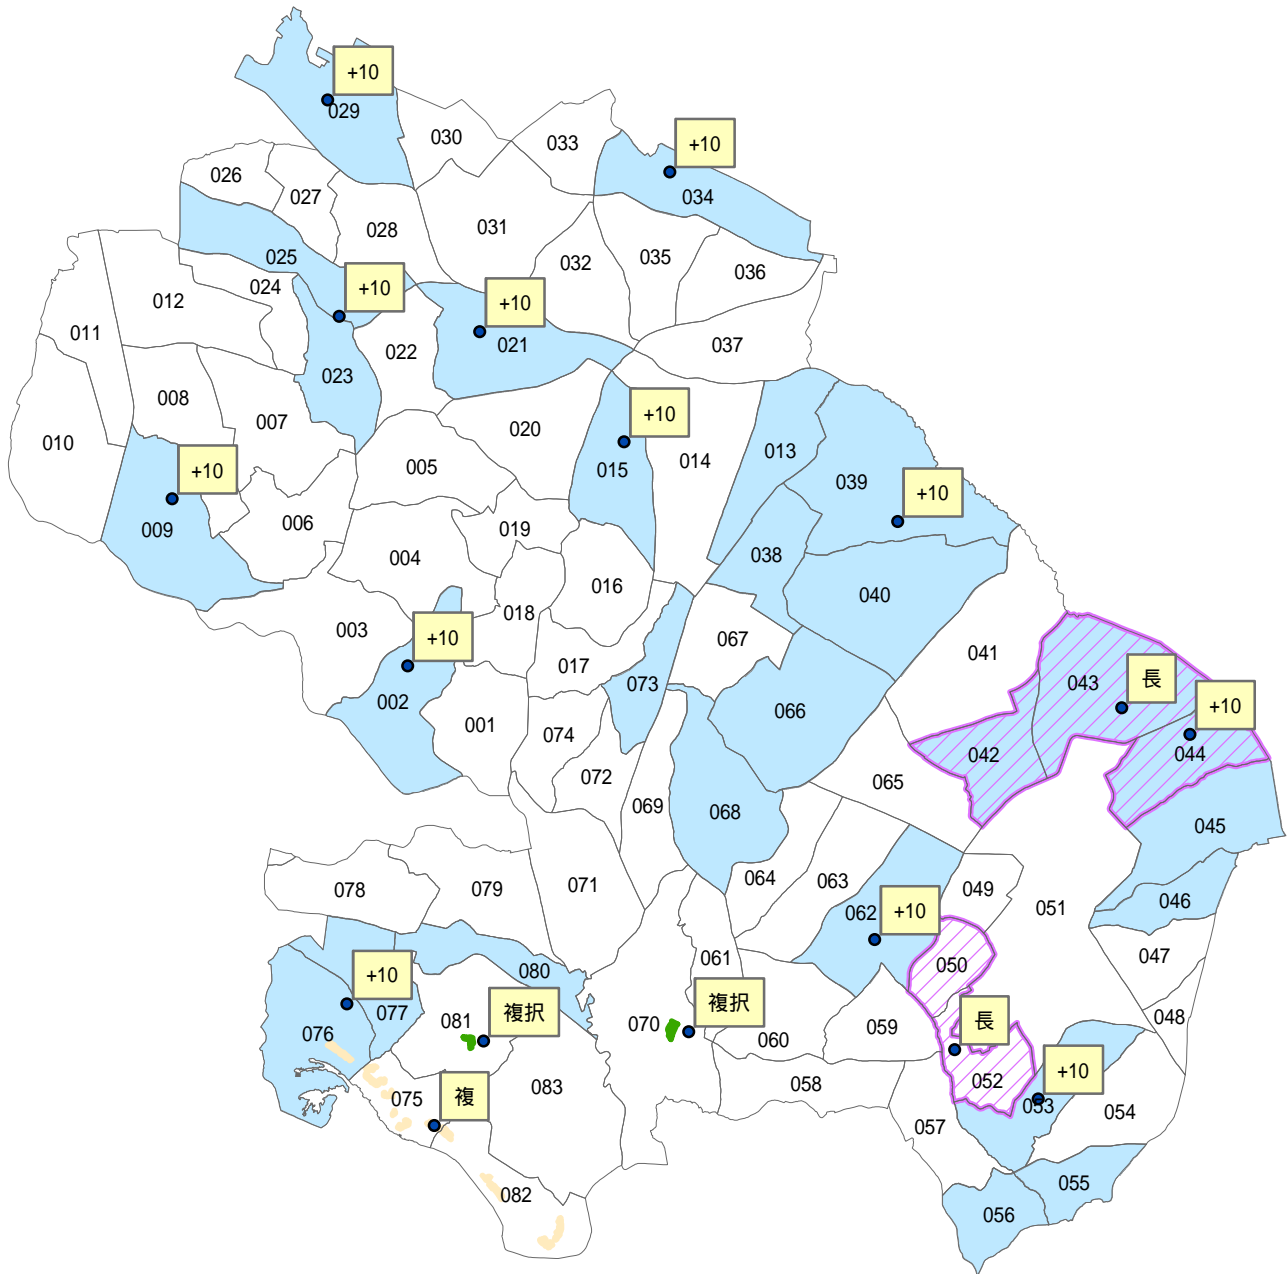

小美玉市森林整備計画概要図【公益の機能別施業森林等】

凡例	
	林班
	国有林
	公益の機能別施業森林等
	水源涵養
	土地災害
	快適環境
	保健文化
	施業方法
	通常
	+10 伐期延長
	複 複層林(択伐除く)
	長 長伐期
	複採 複層林(択伐)