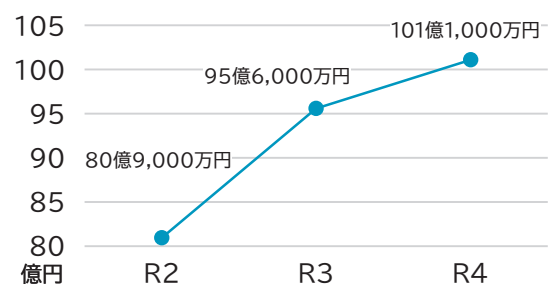

基金(普通会計)とは

法律や条例に基づき設置される「基金」は、さまざまな目的のために積み立てた市の貯金です。令和4年度末の残高は101億1,000万円です。廃止された公共施設の解体や再整備に備えるため積立を行い、前年度末から5億5,000万円増加しています。