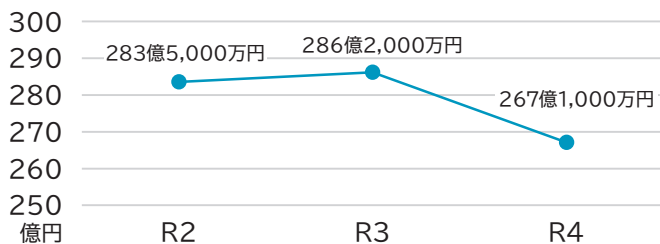

新型コロナウイルスワクチンの接種を実施

住民税非課税世帯等に対する電力・食料品等価格高騰緊急支援給付金事業 2億1,000万円

住民税非課税世帯等に対する給付金事業を実施

障害者自立支援給付等事業 1億3,000万円

障がい者と障がい児に対する給付金事業を実施

令和4年度の決算が認定されました。小美玉市のお金と財産の現状、今後の課題を確認します。

決算

令和4年度

市債と基金の現状

市債(普通会計)とは

学校や道路などの大規模な建設事業には多額の費用がかかります。そのすべてをその年の税金でまかなおうとすると他の事業ができなくなってしまうため、銀行などからお金を借ります。これを「市債」といいます。令和4年度末の市債残高は267億1,000万円です。学校規模配置適正化計画に基づき小学校を統合したことにより廃校になった小学校等の市債を繰り上げて返済したため、前年度末から19億1,000万円減少しました。