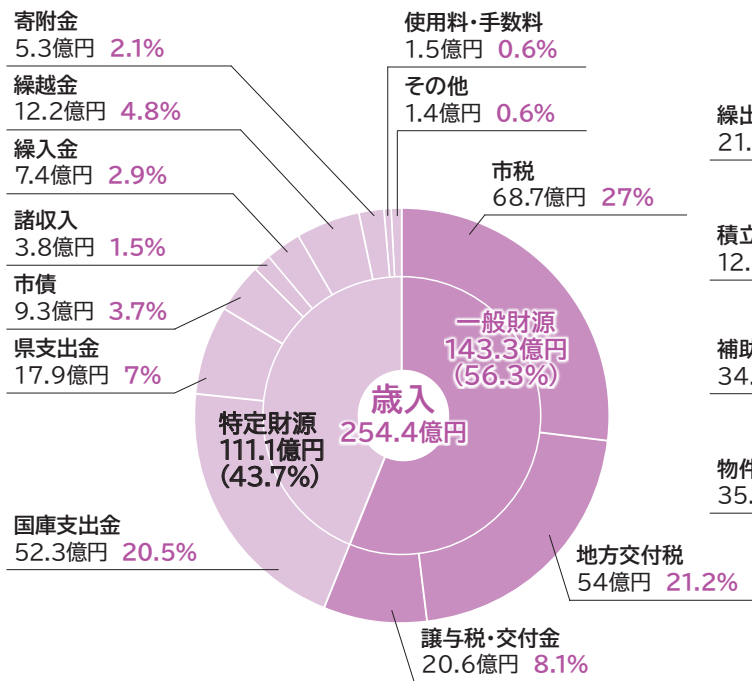

小美玉市花火大会
実行委員会委員長
のむらぎ しげのぶ
額賀 茂樹さん

決算概要

一般会計の歳入額は、254億4,000万円、歳出額は、246億1,000万円で翌年度に繰り越すべき財源1億4,000万円を除き、実質収支は、6億9,000万円の黒字となりました。

■主な事業

ごみ処理広域化事業 3億円

ごみ処理施設と地域還元施設の安定継続した設置管理、新ごみ処理施設整備事業に係る負担金など

新型コロナウイルスワクチン接種事業 2億2,000万円

新型コロナウイルスワクチンの接種を実施

住民税非課税世帯等に対する電力・食料品等価格高騰緊急支援給付金事業 2億1,000万円

住民税非課税世帯等に対する給付金事業を実施

障害者自立支援給付等事業 1億3,000万円

障がい者と障がい児に対する給付金事業を実施

令和4年度の決算が認定されました。小美玉市のお金と財産の現状、今後の課題を確認します。

決算

令和4年度

市債と基金の現状

市債(普通会計)とは

学校や道路などの大規模な建設事業には多額の費用がかかります。そのすべてをその年の税金でまかなおうとすると他の事業ができなくなってしまうため、銀行などからお金を借ります。これを「市債」といいます。令和4年度末の市債残高は267億1,000万円です。学校規模配置適正化計画に基づき小学校を統合したことにより廃校になった小学校等の市債を繰り上げて返済したため、前年度末から19億1,000万円減少しました。