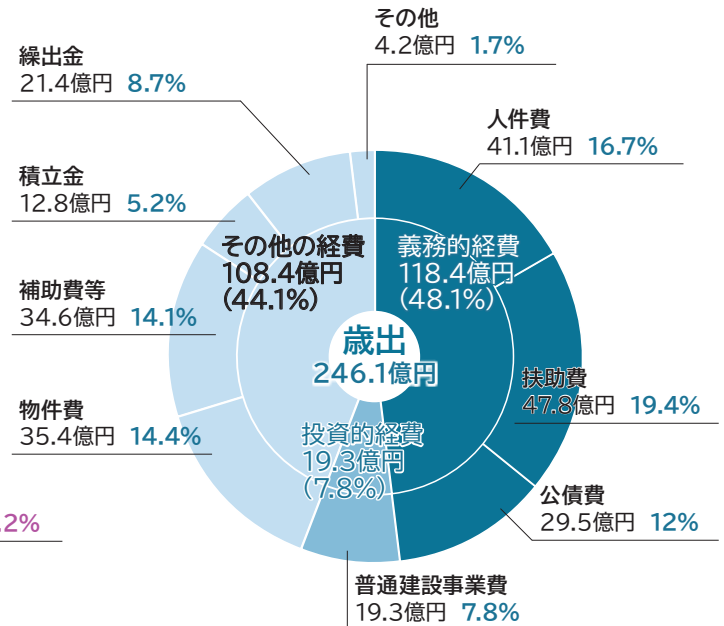

小美玉市花火大会
実行委員会委員長
のむらぎ しげのぶ
額賀 茂樹さん

決算概要

一般会計の歳入額は、254億4,000万円、歳出額は、246億1,000万円で翌年度に繰り越すべき財源1億4,000万円を除き、実質収支は、6億9,000万円の黒字となりました。

■主な事業

ごみ処理広域化事業 3億円

ごみ処理施設と地域還元施設の安定継続した設置管理、新ごみ処理施設整備事業に係る負担金など

新型コロナウイルスワクチン接種事業 2億2,000万円

新型コロナウイルスワクチンの接種を実施

住民税非課税世帯等に対する電力・食料品等価格高騰緊急支援給付金事業 2億1,000万円

住民税非課税世帯等に対する給付金事業を実施

障害者自立支援給付等事業 1億3,000万円

障がい者と障がい児に対する給付金事業を実施

令和4年度の決算が認定されました。小美玉市のお金と財産の現状、今後の課題を確認します。

決算

令和4年度

市債と基金の現状

市債(普通会計)とは

学校や道路などの大規模な建設事業には多額の費用がかかります。そのすべてをその年の税金でまかなおうとすると他の事業ができなくなってしまうため、銀行などからお金を借ります。これを「市債」といいます。令和4年度末の市債残高は267億1,000万円です。学校規模配置適正化計画に基づき小学校を統合したことにより廃校になった小学校等の市債を繰り上げて返済したため、前年度末から19億1,000万円減少しました。