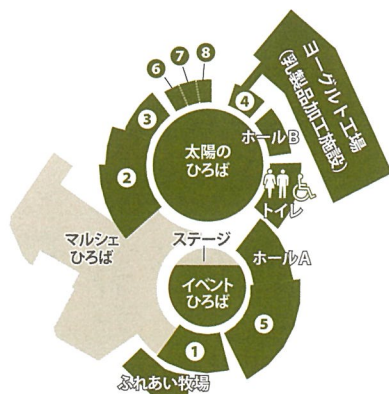

5/4 (土・祝) NHK水戸児童合唱団

5/5 (日・祝) ちゃむらい/AKIRA

5/12 (日) BLUE-HAWKS

5/26 (日) 大成女子高等学校

※各店舗やイベントは都合により休業・変更・中止になりますので、最新情報はHP等でご確認ください

イベントの様子をスタッフが撮影し、ホームページや市の発行物に掲載する場合があります。イベントは天候やその他の状況により中止や変更になる場合があります。写真やイラストはイメージです。

インフォメーション

施設概要

※4月から毎週火曜日が定休日になりました

- ① ウェルカムセンター (総合案内)
- ② 農産物直売所
- ③ 物産館 (お土産店) 9:00~18:00
- ④ ヨーグルトハウス
- ⑤ そ・ら・らレストラン 閉店中
- ⑥ コーヒーフレンド 9:00~18:00
定休日…火・水曜日
- ⑦ やきいも屋 mogu-mogu 9:00~18:00
定休日…火・水曜日
- ⑧ ベーカーリー そらまめ 9:00~16:30
定休日…月・火曜日

チャレンジショップ

そらら HP

イベント

〒311-3413 茨城県小美玉市山野1628-44
TEL. 0299-56-5677 FAX. 0299-56-5674
営業時間 9:00 ~ 18:00
定休日 火曜日
https://sol-la-la.city.omitama.lg.jp
✉ sol-la-la@city.omitama.ibaraki.jp

特定防衛施設周辺整備調整交付金事業 (空のえき「そ・ら・ら」は防衛省の交付金を活用して運営しています)