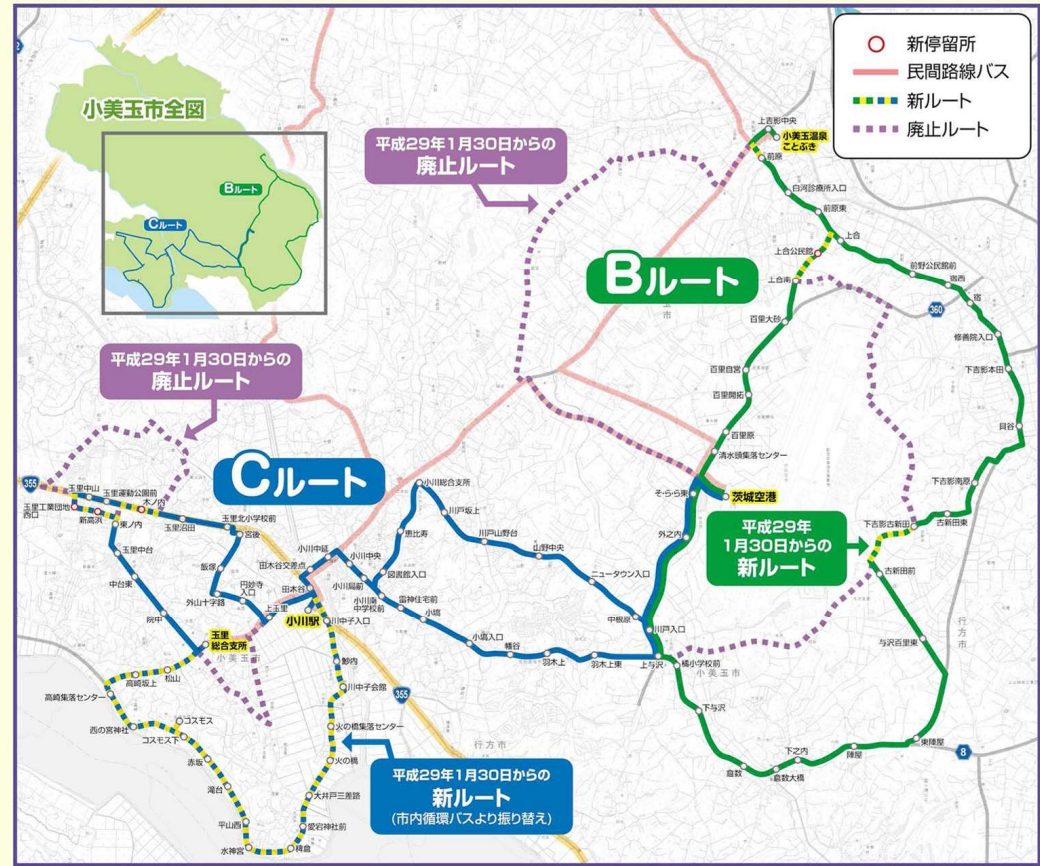

地域循環バスのルート及び時刻

Aルート右回り

バス停名	時刻表
小美玉市役所	8:10 13:00
堅倉小学校	8:13 13:03
上馬場坂上	8:23 13:13
竹原小学校前	8:30 13:20
希望ヶ丘公園	8:33 13:23
羽鳥駅	8:50 13:40
張星	8:56 13:46
寺崎	9:05 13:55
清風台	9:16 14:06
小岩戸西	9:23 14:13
小美玉市役所	9:30 14:20

Aルート左回り

バス停名	時刻表
小美玉市役所	9:40 15:00 16:30
小岩戸西	9:44 15:04 16:34
清風台	9:50 15:10 16:40
寺崎	10:03 15:23 16:53
張星	10:10 15:30 17:00
羽鳥駅	10:20 15:40 17:10
希望ヶ丘公園	10:34 15:54 17:24
竹原小学校前	10:37 15:57 17:27
上馬場坂上	10:44 16:04 17:34
堅倉小学校	10:54 16:14 17:44
小美玉市役所	11:00 16:20 17:50

※バス停名は公共施設並びに主要なバス停を表記しております。

Bルート右回り

バス停名	時刻表
茨城空港	14:15
上合公民館	14:23
小美玉温泉ことぶき	14:30
前野公民館前	14:36
下吉影古新田	14:45
橘小学校前	14:57
茨城空港	15:10

Bルート左回り

バス停名	時刻表
茨城空港	10:30 17:10
橘小学校前	10:36 17:16
下吉影古新田	10:48 17:28
前野公民館前	10:57 17:37
小美玉温泉ことぶき	11:10 17:50
上合公民館	11:14 17:54
茨城空港	11:25 18:05

※バス停名は公共施設並びに主要なバス停を表記しております。

Cルート右回り

バス停名	時刻表
茨城空港	8:55 15:30
羽木上	9:02 15:37
小川南中学校前	9:07 15:42
小川駅	9:15 15:50
川中子会館	9:17 15:52
コスモス	9:30 16:05
玉里総合支所	9:35 16:10
玉里運動公園前	9:43 16:18
玉里北小学校前	9:46 16:21
小川駅	9:55 16:30
小川総合支所	10:01 16:36
茨城空港	10:15 16:50