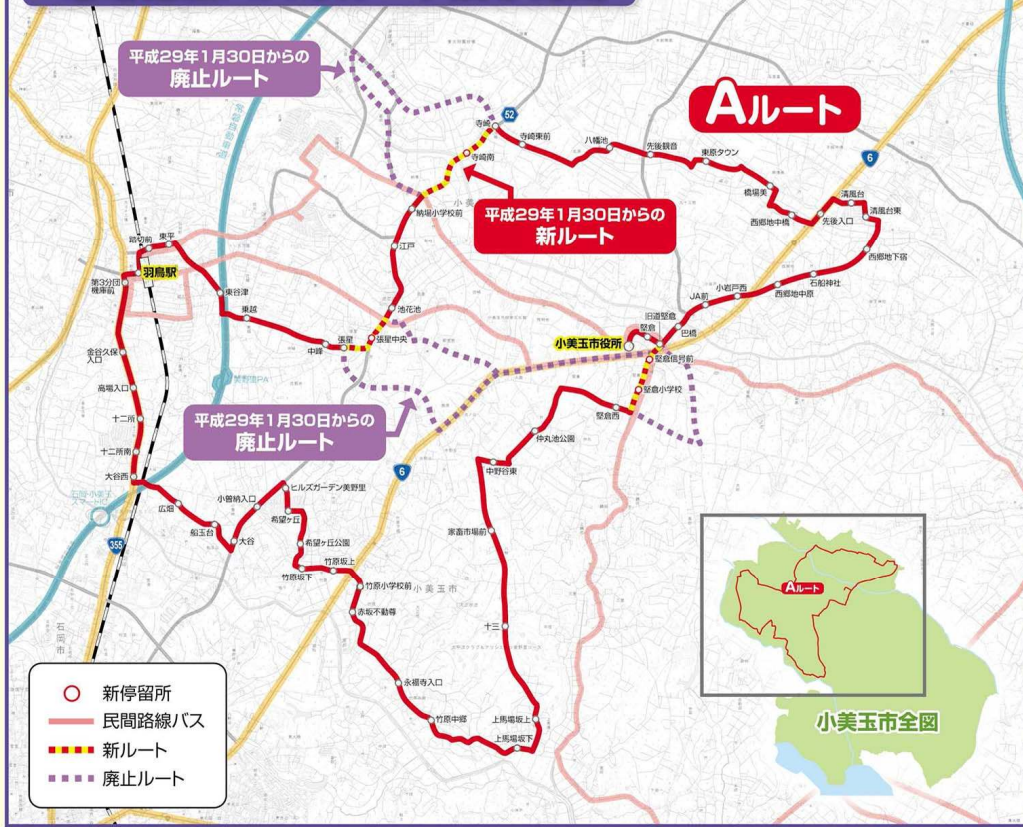

地域循環バスのルート及び時刻

Aルート右回り

バス停名	時刻表
小美玉市役所	8:10 13:00
堅倉小学校	8:13 13:03
上馬場坂上	8:23 13:13
竹原小学校前	8:30 13:20
希望ヶ丘公園	8:33 13:23
羽鳥駅	8:50 13:40
張星	8:56 13:46
寺崎	9:05 13:55
清風台	9:16 14:06
小岩戸西	9:23 14:13
小美玉市役所	9:30 14:20

Aルート左回り

バス停名	時刻表
小美玉市役所	9:40 15:00 16:30
小岩戸西	9:44 15:04 16:34
清風台	9:50 15:10 16:40
寺崎	10:03 15:23 16:53
張星	10:10 15:30 17:00
羽鳥駅	10:20 15:40 17:10
希望ヶ丘公園	10:34 15:54 17:24
竹原小学校前	10:37 15:57 17:27
上馬場坂上	10:44 16:04 17:34
堅倉小学校	10:54 16:14 17:44
小美玉市役所	11:00 16:20 17:50

※バス停名は公共施設並びに主要なバス停を表記しております。

Bルート右回り

バス停名	時刻表
茨城空港	14:15
上合公民館	14:23
小美玉温泉ことぶき	14:30
前野公民館前	14:36
下吉影古新田	14:45
橘小学校前	14:57
茨城空港	15:10

Bルート左回り

バス停名	時刻表
茨城空港	10:30 17:10
橘小学校前	10:36 17:16
下吉影古新田	10:48 17:28
前野公民館前	10:57 17:37
小美玉温泉ことぶき	11:10 17:50
上合公民館	11:14 17:54
茨城空港	11:25 18:05

※バス停名は公共施設並びに主要なバス停を表記しております。

Cルート右回り

バス停名	時刻表
茨城空港	8:55 15:30
羽木上	9:02 15:37
小川南中学校前	9:07 15:42
小川駅	9:15 15:50
川中子会館	9:17 15:52
コスモス	9:30 16:05
玉里総合支所	9:35 16:10
玉里運動公園前	9:43 16:18
玉里北小学校前	9:46 16:21
小川駅	9:55 16:30
小川総合支所	10:01 16:36
茨城空港	10:15 16:50