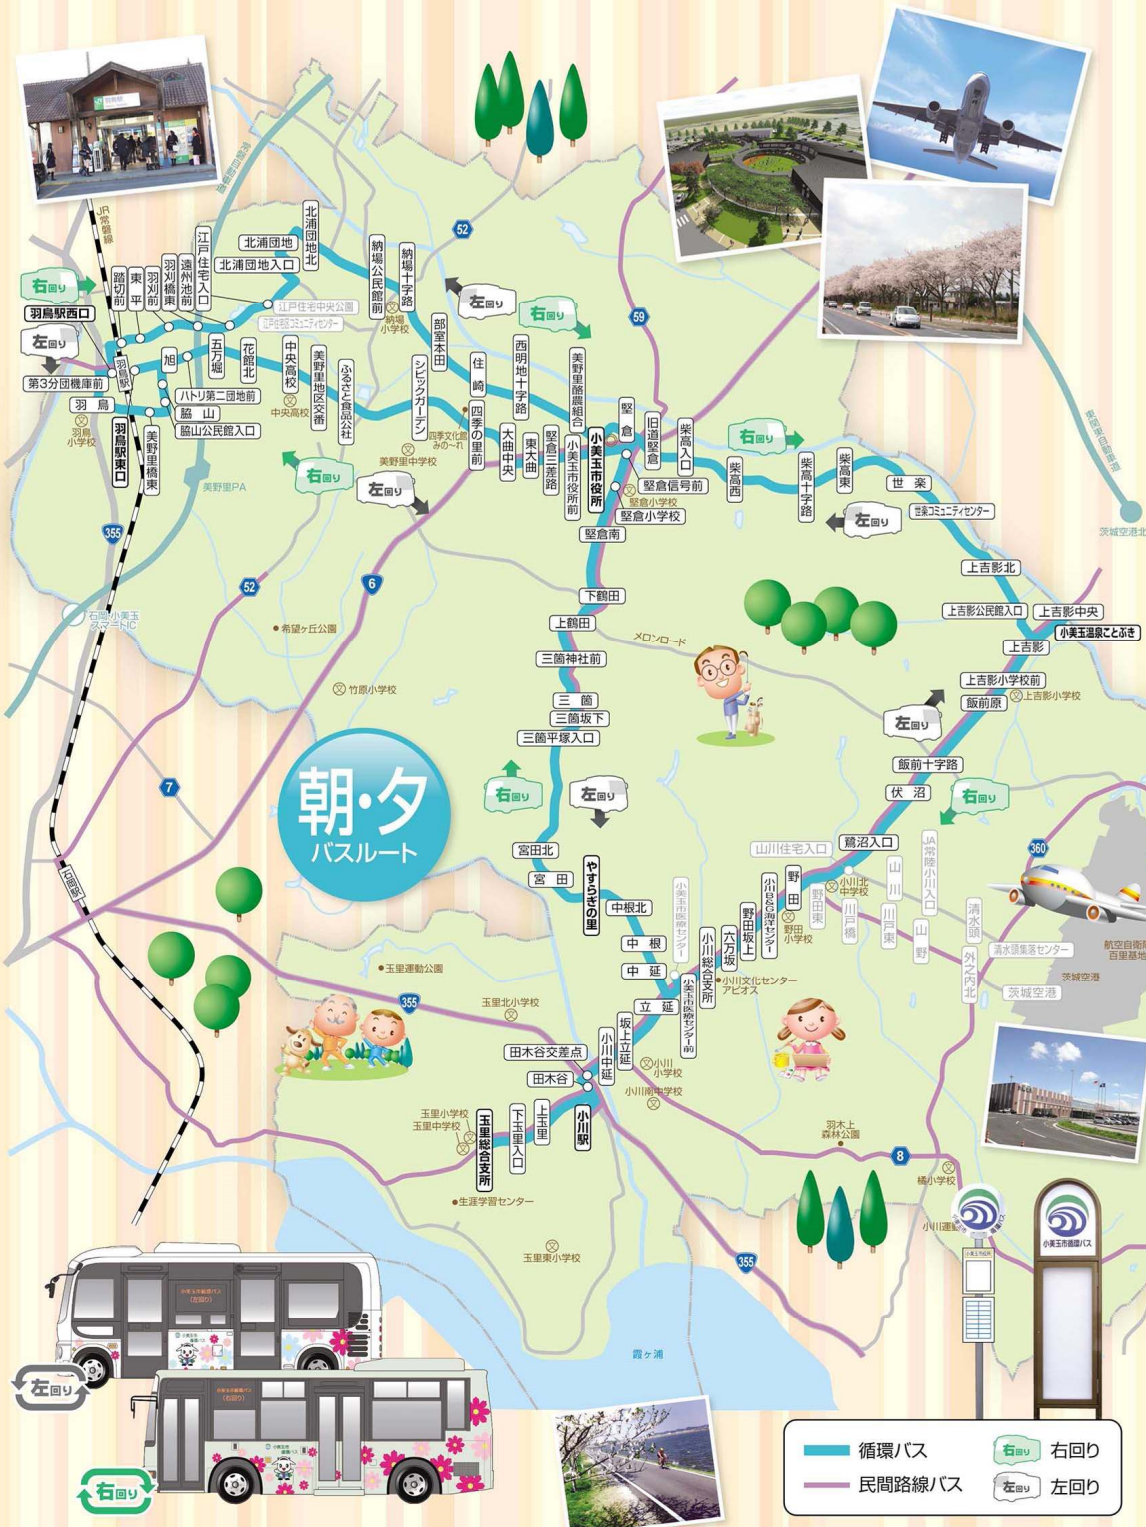

左回り時刻表

停留所名	発車時刻	到着時刻	停留所名	発車時刻	到着時刻
羽鳥駅西口	6:55	19:15	羽鳥駅西口	7:00	18:05
第3分回機庫前	6:56	19:16	鏡前	7:01	18:06
羽鳥	6:57	19:17	東平	7:02	18:07
美野里橋東	6:58	19:18	羽鳥橋東	7:03	18:08
飯山公民館入口	6:58	19:18	羽鳥橋東	7:03	18:08
飯山	6:59	19:19	通州池前	7:03	18:08
羽鳥駅前	7:00	19:20	江戸住宅入口	7:04	18:09
旭	7:01	19:21	江戸住宅中央公園	7:04	18:09
八丁第二団地前	7:01	19:21	地経エニテセンター	7:04	18:09
五万堀	7:02	19:22	北浦団地入口	7:05	18:10
花南北	7:03	19:23	北浦南	7:06	18:11
中央高校	7:03	19:23	北浦団地北	7:06	18:13
美野里地区交番	7:04	19:24	納場公民館前	7:09	18:14
ふるさと食品会社	7:05	19:25	納場十字路	7:10	18:15
ショッピングガーデン	7:07	19:27	飯室本田	7:12	18:17
四季の里前	7:08	19:28	住崎	7:13	18:18
大曲中央	7:09	19:30	西明地十字路	7:14	18:19
東大曲	7:10	19:31	美野里橋東	7:15	18:20
堅倉三差路	7:10	19:31	小美玉市役所	7:17	18:22
小美玉市役所前	7:11	19:32	堅倉	7:18	18:23
小美玉市役所	7:15	19:34	旧道堅倉	7:20	18:25
堅倉信号前	7:21	19:35	柴高入口	7:21	18:26
堅倉小学校	7:22	19:36	柴高西	7:23	18:28
堅倉南	7:24	19:37	柴高東	7:24	18:29
飯前十字路	7:25	19:39	柴高東	7:25	18:30
上鶴田	7:26	19:40	世楽	7:26	18:31
三箇神社前	7:28	19:41	世楽	7:28	18:33
三箇	7:30	19:42	上吉影北	7:30	18:35
三箇坂下	7:31	19:42	上吉影公民館入口	7:31	18:36
三箇平塚入口	7:32	19:43	小美玉医療センター	7:32	18:38
宮田北	7:33	19:45	伏沼	7:33	18:38
宮田	7:34	19:45	伏沼	7:34	18:39
飯前十字路	7:34	19:45	上吉影小学校前	7:34	18:40
飯前十字路	7:35	19:46	上吉影小学校	7:35	18:41
飯前十字路	7:36	19:47	飯前十字路	7:36	18:42
飯前十字路	7:37	19:48	飯前十字路	7:37	18:43
飯前十字路	7:38	19:49	飯前十字路	7:38	18:44
飯前十字路	7:39	19:50	飯前十字路	7:39	18:45
飯前十字路	7:40	19:51	飯前十字路	7:40	18:46
飯前十字路	7:41	19:52	飯前十字路	7:41	18:47
飯前十字路	7:42	19:53	飯前十字路	7:42	18:48
飯前十字路	7:43	19:54	飯前十字路	7:43	18:49
飯前十字路	7:44	19:55	飯前十字路	7:44	18:50
飯前十字路	7:45	19:56	飯前十字路	7:45	18:51
飯前十字路	7:46	19:57	飯前十字路	7:46	18:52
飯前十字路	7:47	19:58	飯前十字路	7:47	18:53
飯前十字路	7:48	19:59	飯前十字路	7:48	18:54
飯前十字路	7:49	20:00	飯前十字路	7:49	18:55
飯前十字路	7:50	20:00	飯前十字路	7:50	18:56
飯前十字路	7:51	20:00	飯前十字路	7:51	18:57
飯前十字路	7:52	20:00	飯前十字路	7:52	18:58
飯前十字路	7:53	20:00	飯前十字路	7:53	18:59
飯前十字路	7:54	20:00	飯前十字路	7:54	19:00

右回り時刻表