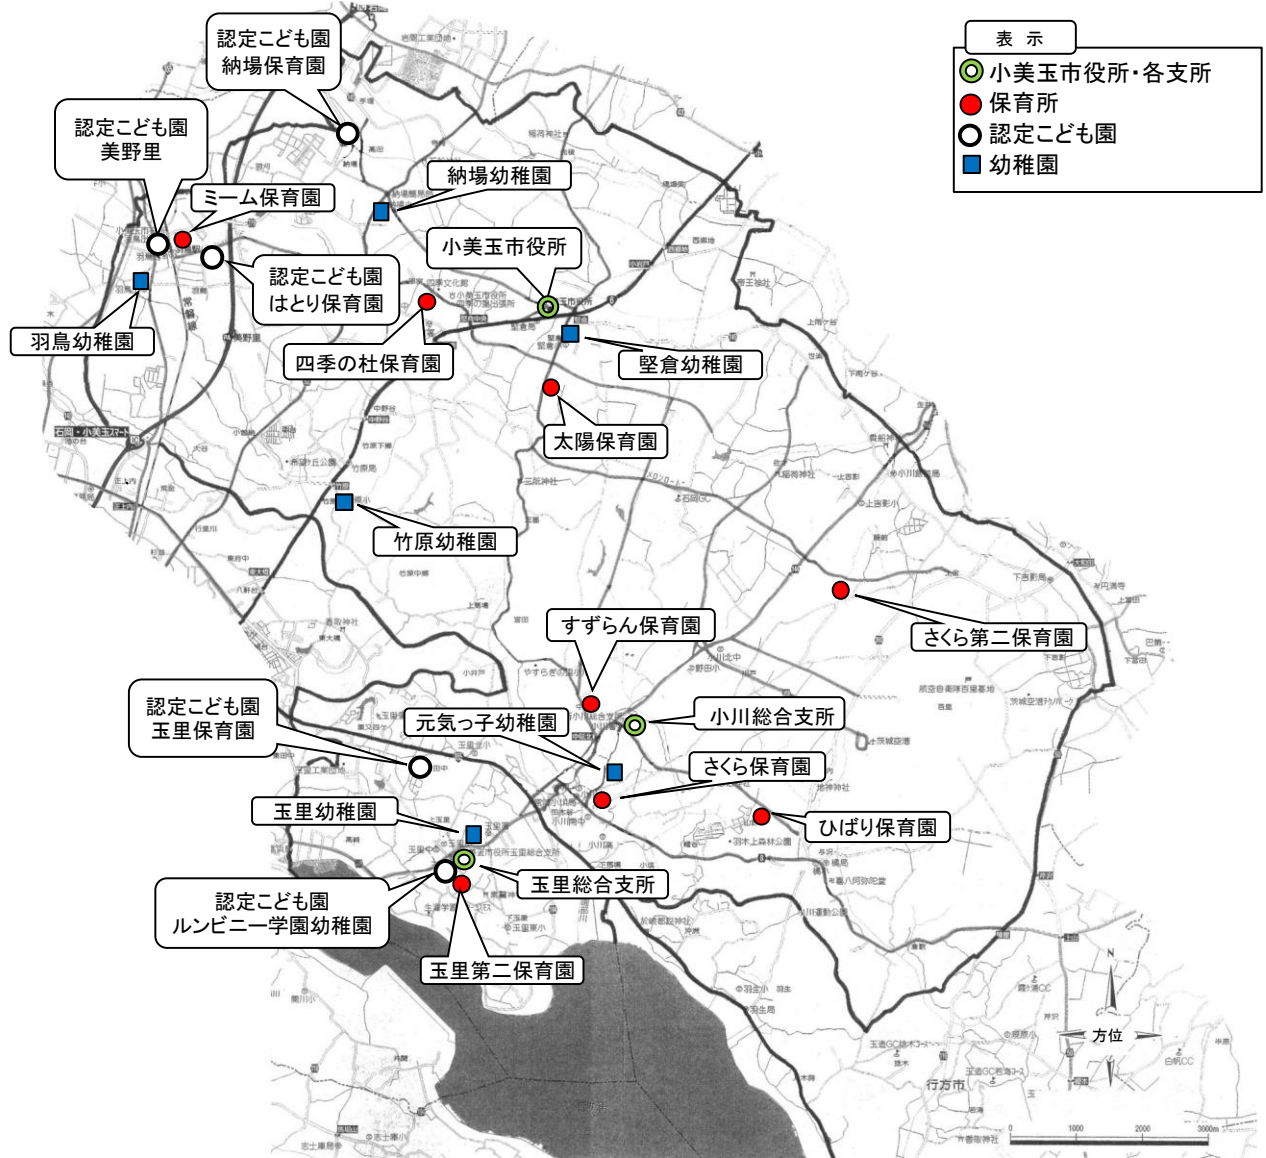

小美玉市保育施設等位置図

施設名	所在地	電話番号	保育年齢
ひばり保育園	小美玉市山野1237番地38	54-0080	3ヶ月～就学前
すずらん保育園	小美玉市中延782番地2	58-2543	3ヶ月～就学前
さくら保育園	小美玉市小川370番地6	58-4821	0歳児～就学前
さくら第二保育園	小美玉市飯前1252番地3	52-1881	0歳児～就学前
認定こども園納場保育園	小美玉市納場111番地1	48-1789	2ヶ月～就学前
太陽保育園	小美玉市鶴田136番地5	48-2253	4ヶ月～就学前
四季の杜保育園	小美玉市堅倉1570番地6	48-3888	4ヶ月～就学前
ミーム保育園	小美玉市羽鳥2719番地36	28-8222	2ヶ月～就学前
認定こども園玉里保育園	小美玉市田木谷1068番地1	58-4968	産休明け～就学前
玉里第二保育園	小美玉市上玉里1126番地1	58-2643	産休明け～就学前
認定こども園はとり保育園	小美玉市羽鳥2815番地1	28-7628	産休明け～就学前
認定こども園美野里	小美玉市羽鳥2624番地8	56-6609	1歳～5歳
認定こども園ルンビニー学園幼稚園	小美玉市上玉里1137番地5	58-2542	3歳～5歳
元気っ子幼稚園	小美玉市小川234番地1	37-0067	4歳～5歳
竹原幼稚園	小美玉市竹原585番地	47-0426	4歳～5歳
堅倉幼稚園	小美玉市堅倉1278番地2	48-0393	4歳～5歳
納場幼稚園	小美玉市納場444番地	48-1093	4歳～5歳
羽鳥幼稚園	小美玉市羽鳥637番地	46-0220	4歳～5歳
玉里幼稚園	小美玉市上玉里2956番地3	58-0118	3歳～5歳