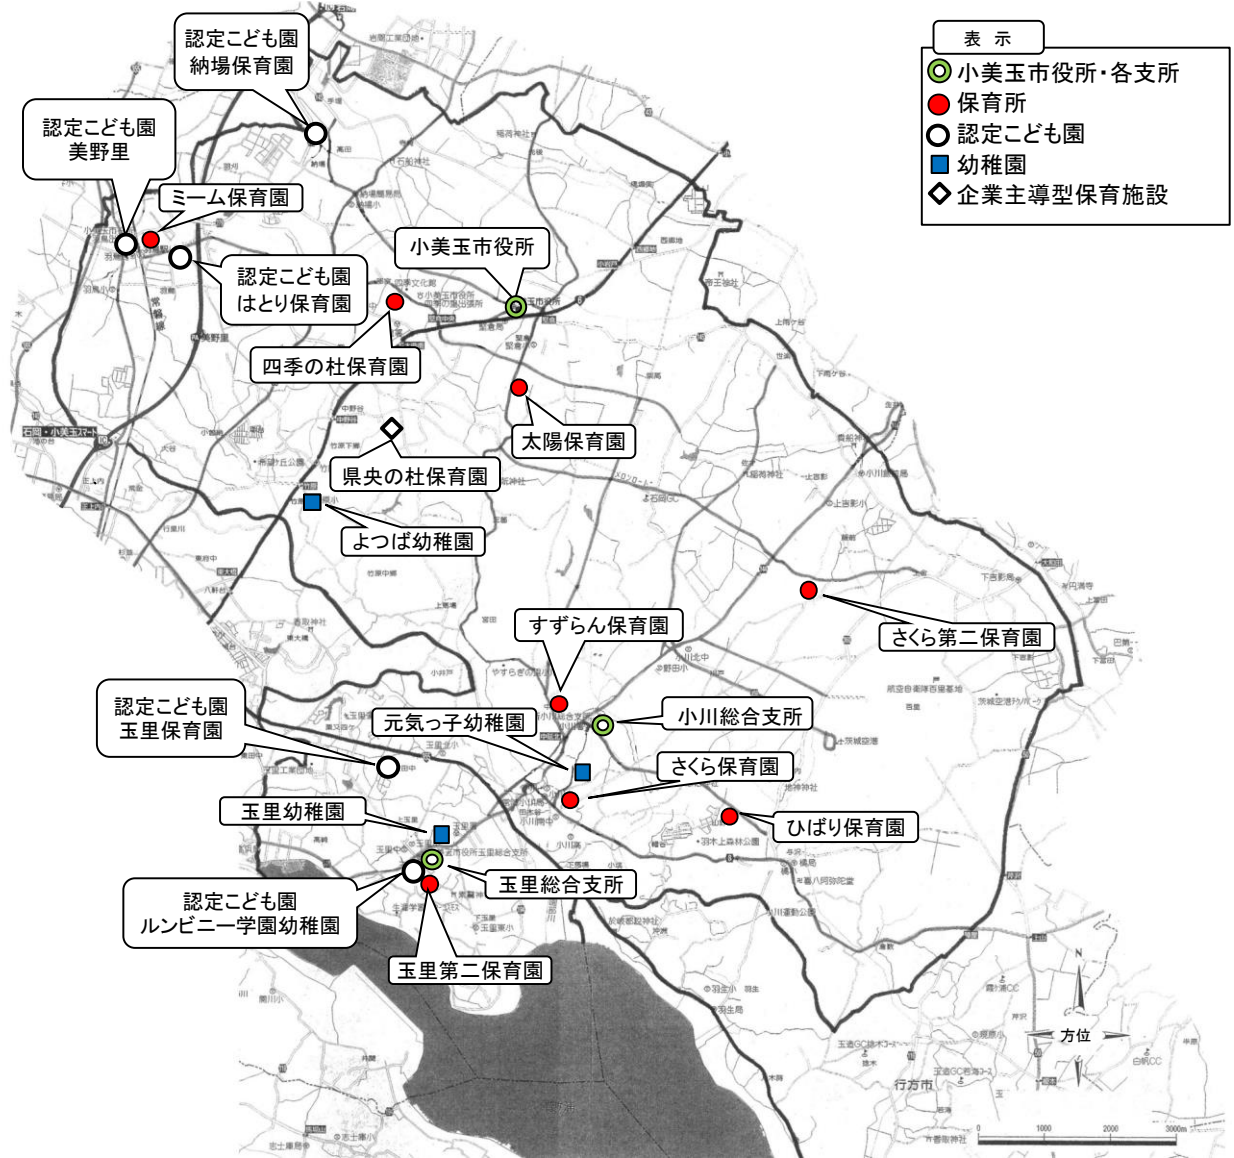

# 小美玉市保育施設等位置図

施設名	所在地	電話番号	保育年齢
ひばり保育園	小美玉市山野1237番地38	54-0080	3ヶ月～就学前
すずらん保育園	小美玉市中延782番地2	58-2543	3ヶ月～就学前
さくら保育園	小美玉市小川370番地6	58-4821	0歳児～就学前
さくら第2保育園	小美玉市飯前1252番地3	52-1881	0歳児～就学前
認定こども園納場保育園	小美玉市納場111番地1	48-1789	2ヶ月～就学前
太陽保育園	小美玉市鶴田136番地5	48-2253	4ヶ月～就学前
四季の杜保育園	小美玉市堅倉1570番地6	48-3888	4ヶ月～就学前
ミーム保育園	小美玉市羽鳥2719番地36	28-8222	2ヶ月～就学前
認定こども園玉里保育園	小美玉市田木谷1068番地1	58-4968	産休明け～就学前
玉里第二保育園	小美玉市上玉里1126番地1	58-2643	産休明け～就学前
認定こども園はとり保育園	小美玉市羽鳥2815番地1	28-7628	産休明け～就学前
認定こども園美野里	小美玉市羽鳥2624番地8	56-6609	1歳～5歳
認定こども園ルンビニー学園幼稚園	小美玉市上玉里1137番地5	58-2542	3歳～5歳
元気っ子幼稚園	小美玉市小川234番地1	37-0067	4歳～5歳
よつば幼稚園	小美玉市竹原571番地	47-0426 ※R3.4月以降使用可能	4歳～5歳
玉里幼稚園	小美玉市上玉里2956番地3	58-0118	3歳～5歳
県央の杜保育園（企業主導型）	小美玉市中野谷566番地1	57-2660	0歳～5歳