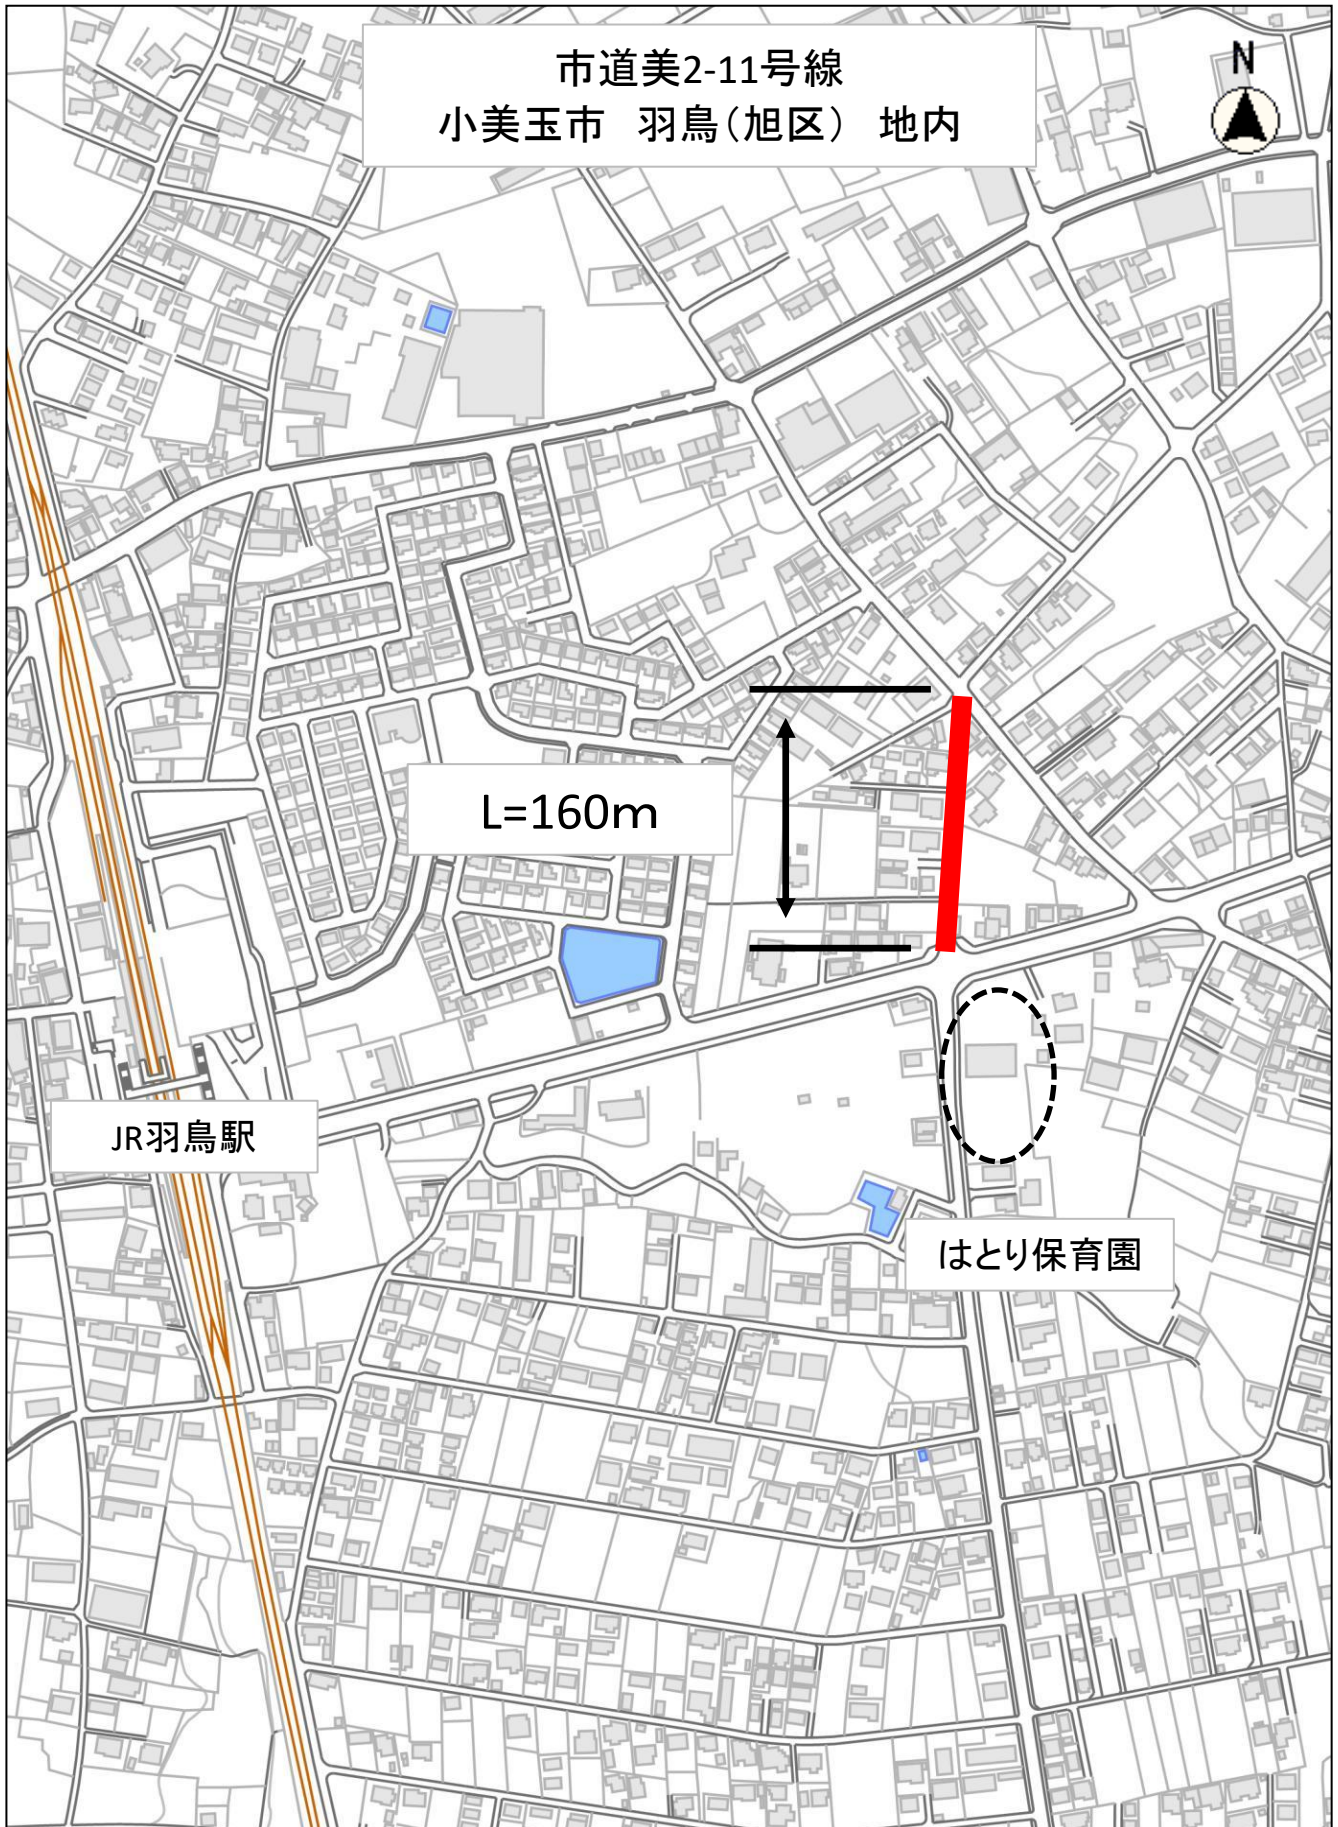

市道美2-11号線
小美玉市 羽鳥(旭区) 地内

JR羽鳥駅

L=160m

はとり保育園

縮尺 1 : 4500