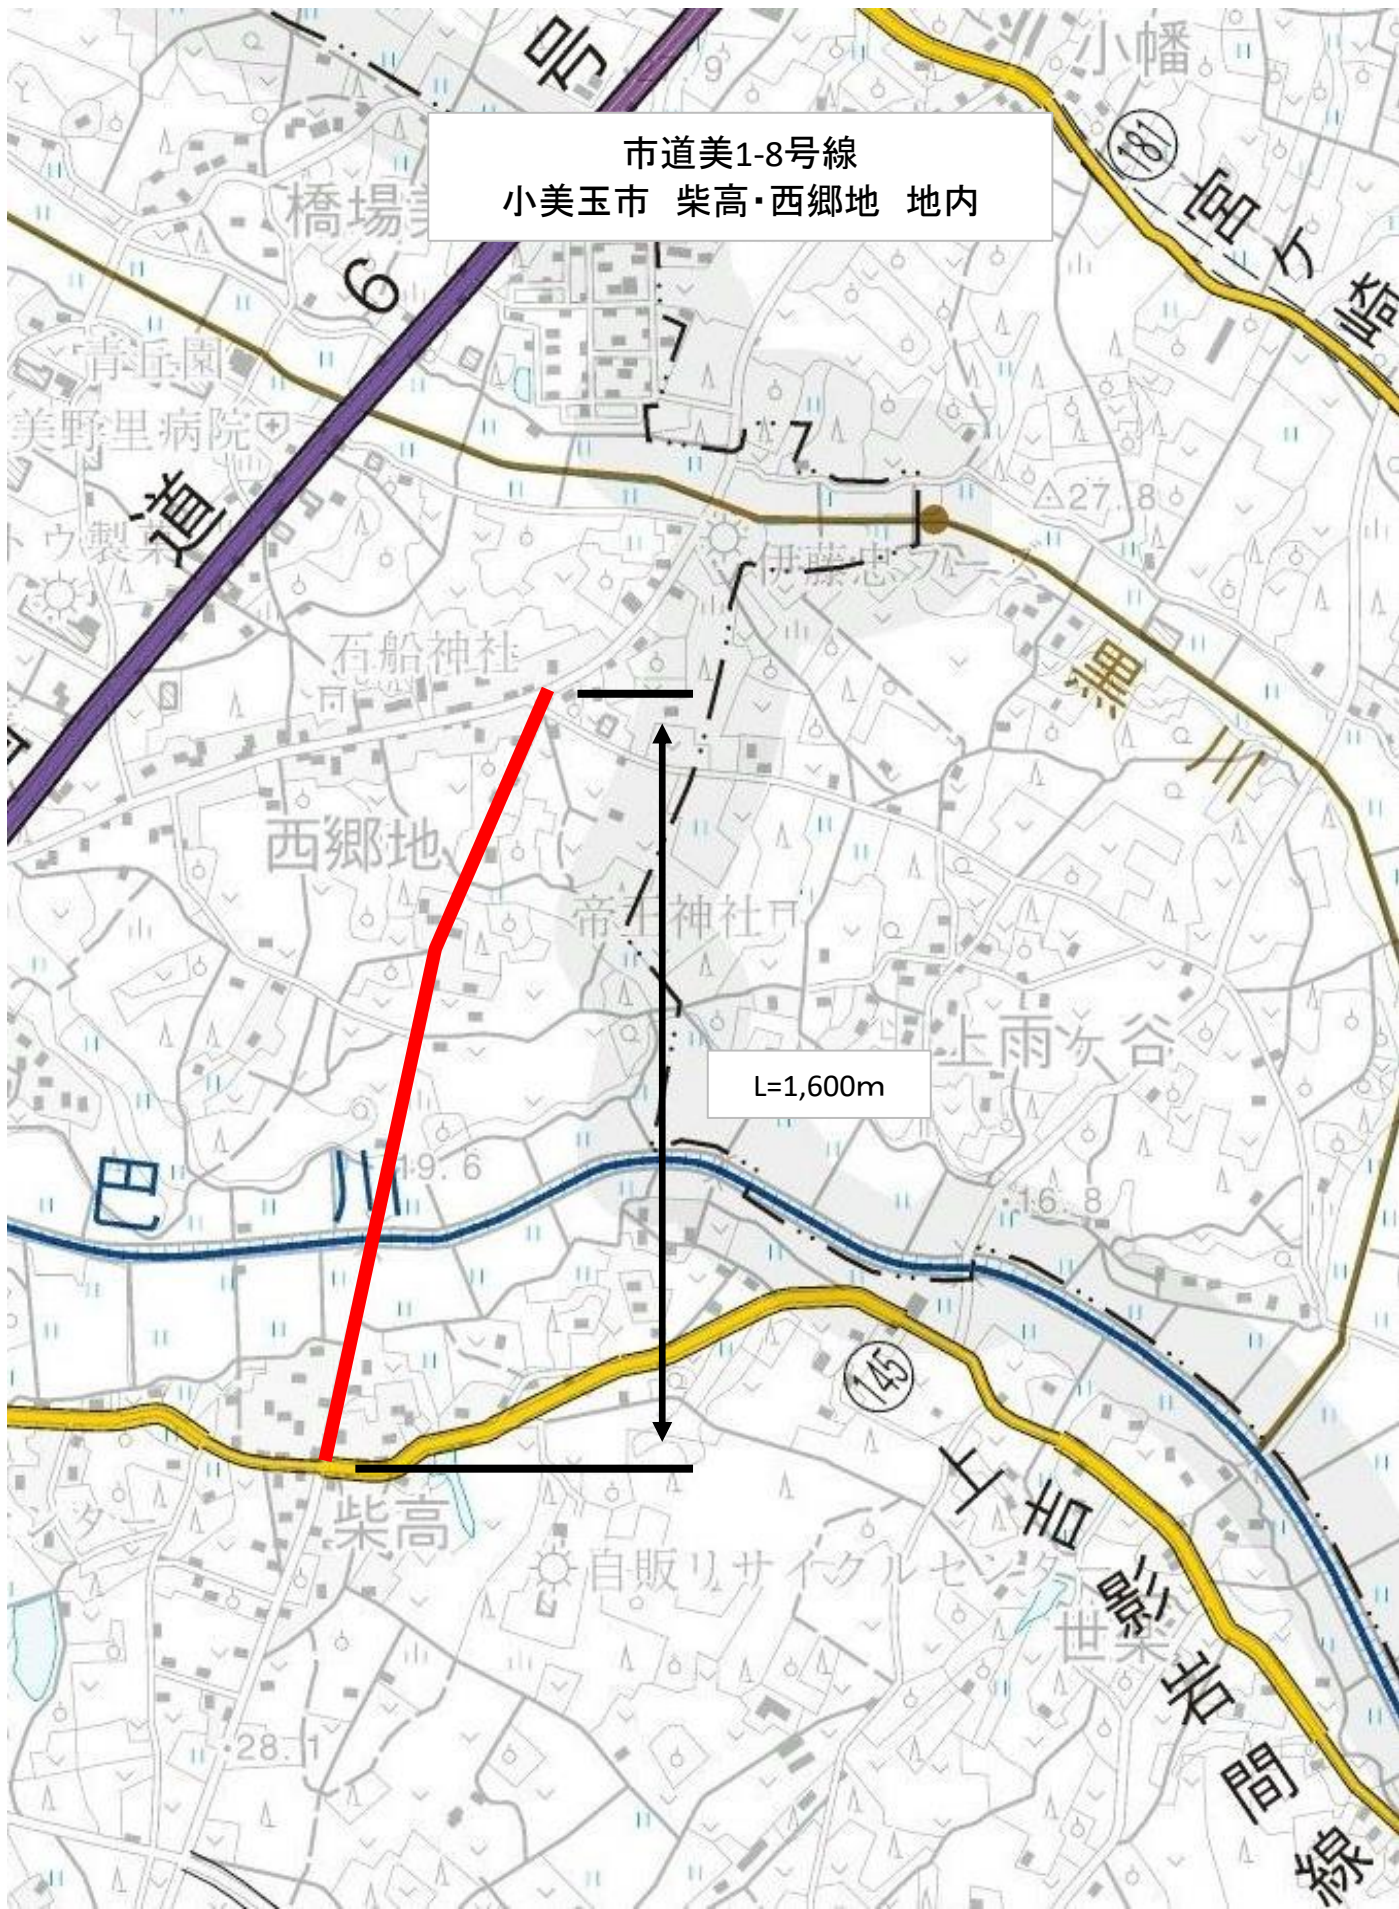

市道美1-8号線
小美玉市 柴高・西郷地 地内

L=1,600m