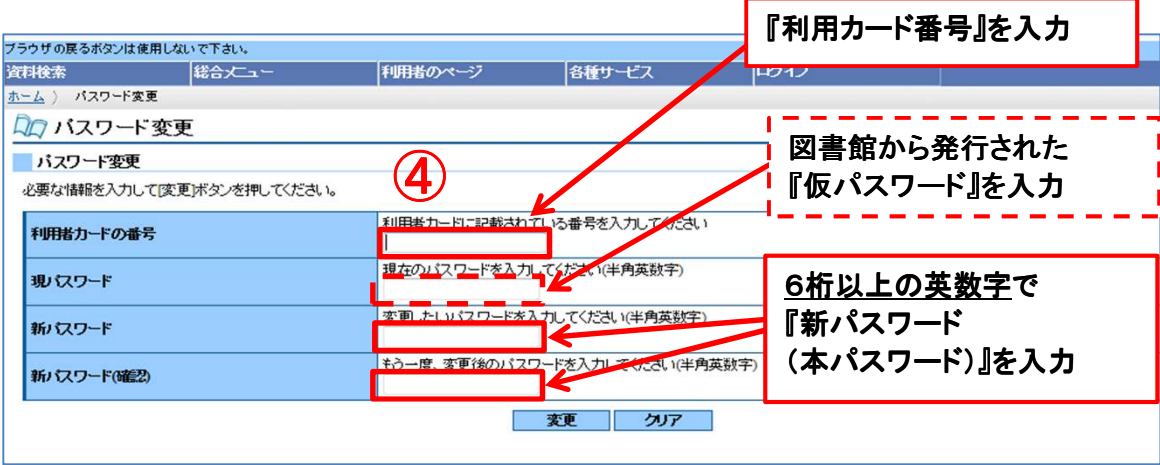

仮パスワードから  
新パスワード(本パスワード)への  
変更入力方法  
★【パソコン版】 <1/2>

小美玉市役所ホームページの  
トップページの市関係ウェブ  
サイトの『小美玉市図書館』を選択

インターネット予約・照会を  
パソコンで利用する方は  
小美玉市図書館ホーム  
ページのトップページの  
『所蔵検索 Web-OPAC』を  
選択

ホームの「各種サービス」の  
『パスワードの変更』を選択