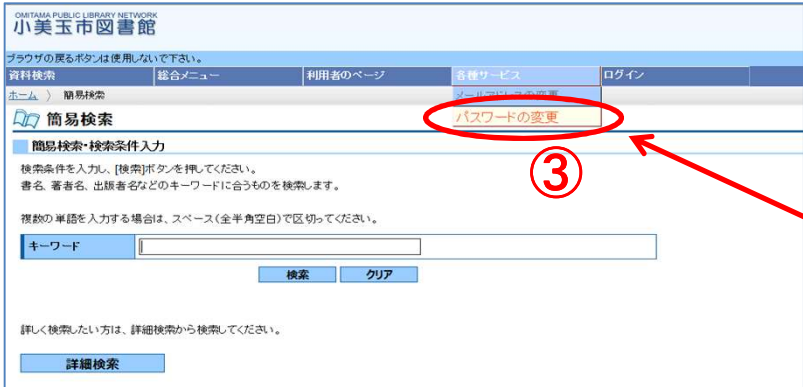

仮パスワードから  
新パスワード(本パスワード)への  
変更入力方法  
★【パソコン版】 <1/2>

小美玉市役所ホームページの  
トップページの市関係ウェブ  
サイトの『小美玉市図書館』を選択

インターネット予約・照会を  
パソコンで利用する方は  
小美玉市図書館ホーム  
ページのトップページの  
『所蔵検索 Web-OPAC』を  
選択

ホームの「各種サービス」の  
『パスワードの変更』を選択

『利用カード番号』を入力

図書館から発行された  
『仮パスワード』を入力

6桁以上の英数字で  
『新パスワード  
(本パスワード)』を入力

④

仮パスワードから  
新パスワード(本パスワード)への  
変更入力方法  
★【パソコン版】 <2/2>

ブラウザの戻るボタンは使用しないで下さい。

資料検索 総合メニュー 利用者のページ 各種サービス ログイン

ホーム > パスワード変更