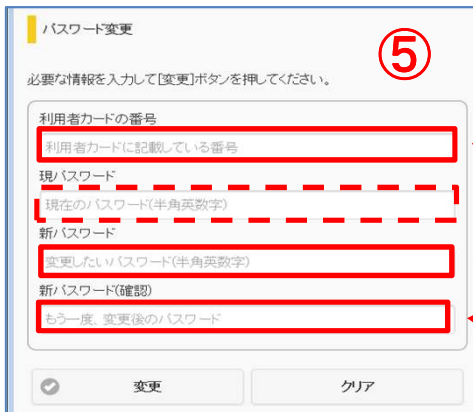

『利用者カード番号』を入力

図書館から発行された
『仮パスワード』を入力

6桁以上の英数字で
『新パスワード
(本パスワード)』を入力