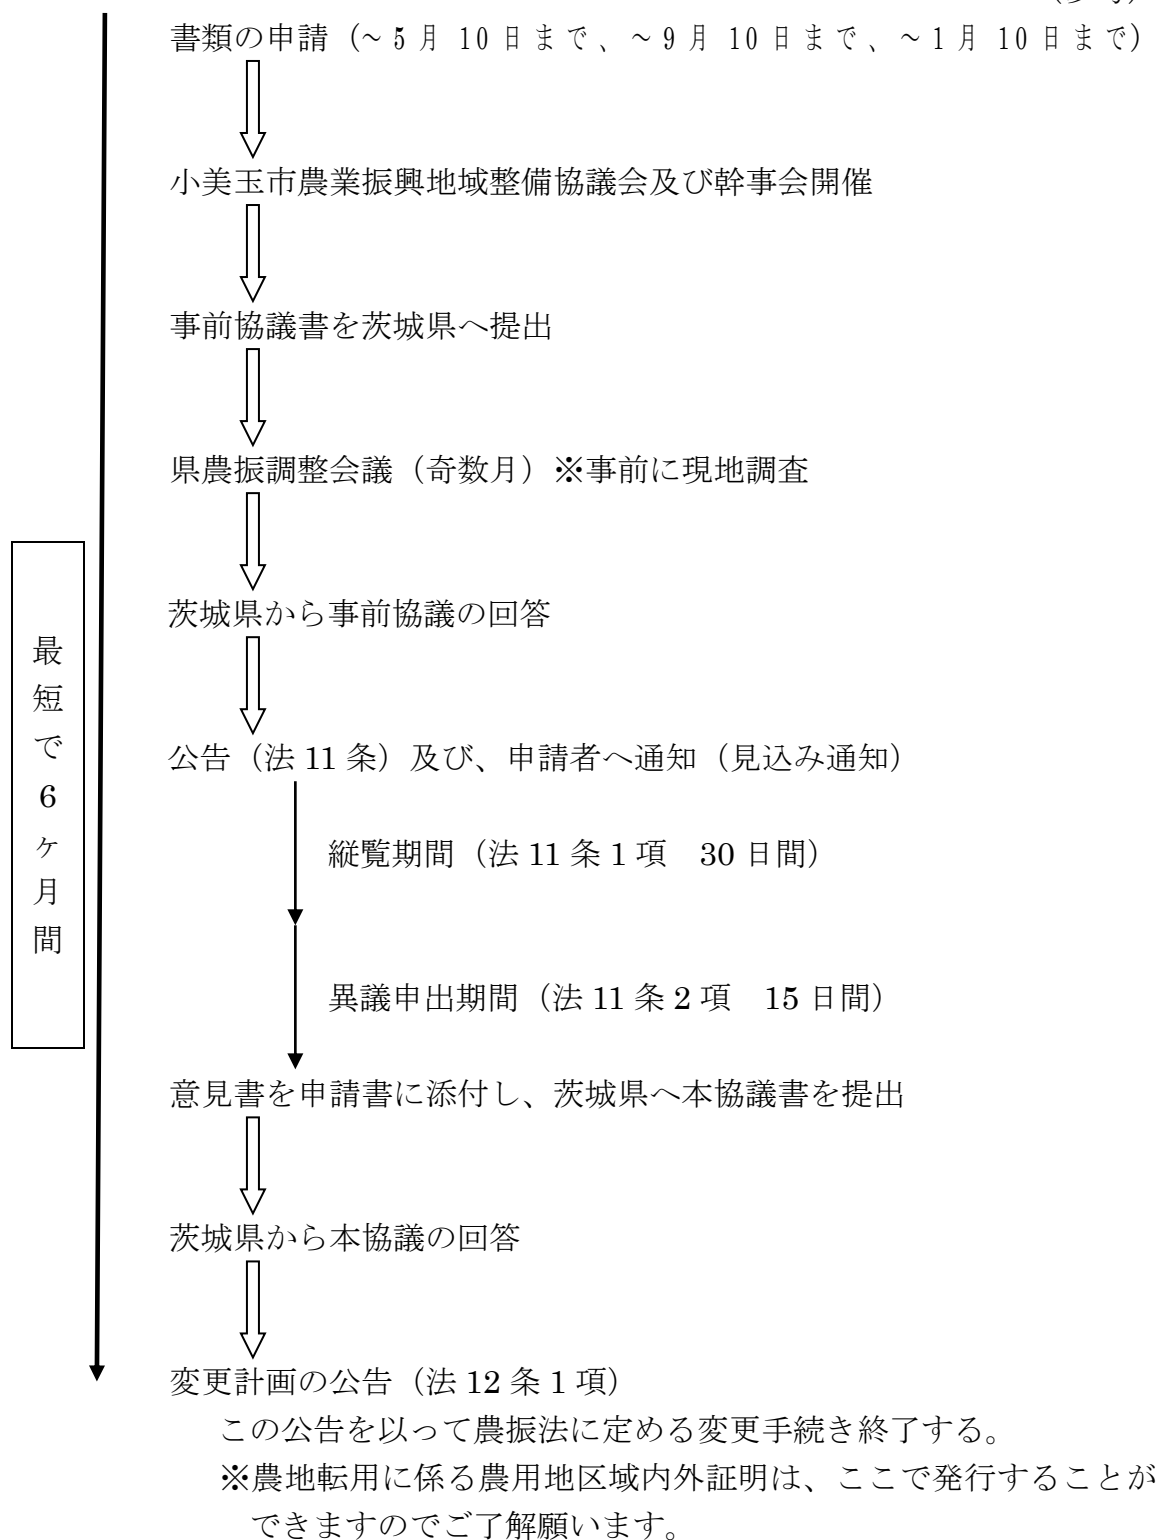

農業振興地域整備計画変更に係る事務手続き（農振除外）の流れ

(参考)

※この事務処理に要する期間はあくまで目安です。申出案件の数、内容等により協議期間を要しますのでご承知ください。