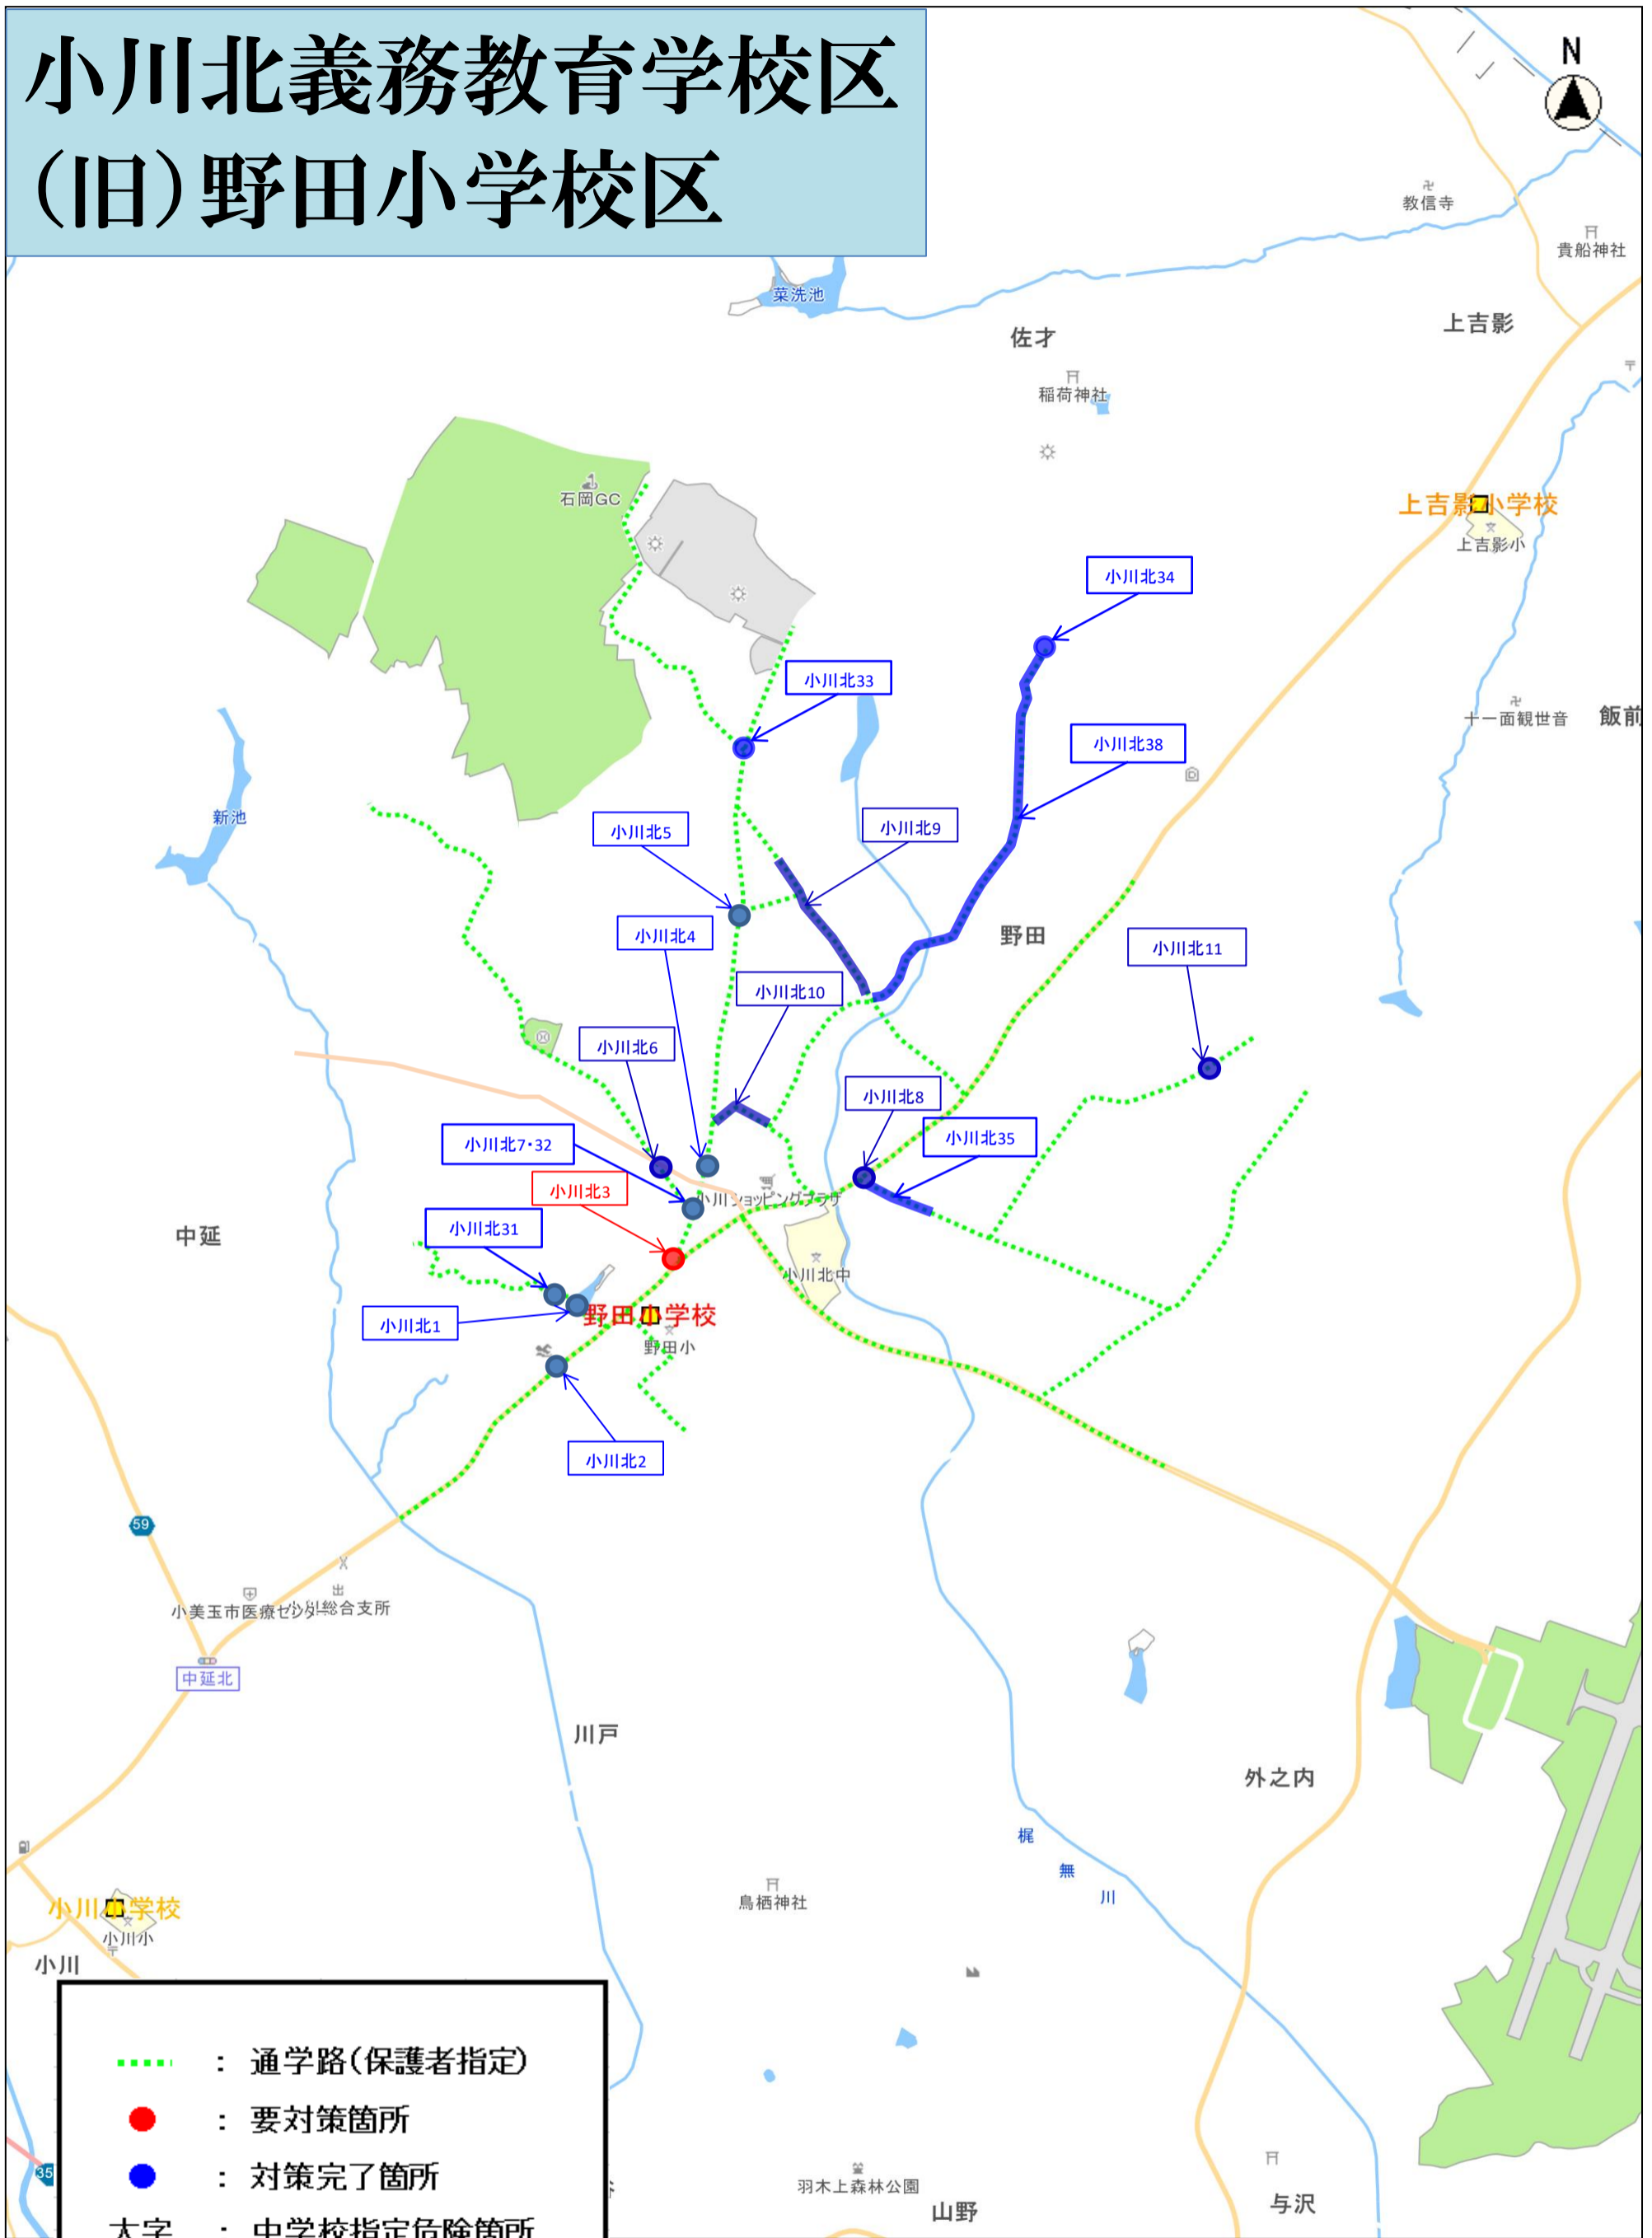

小川北義務教育学校区 (旧)野田小学校区

縮尺 1 : 20000