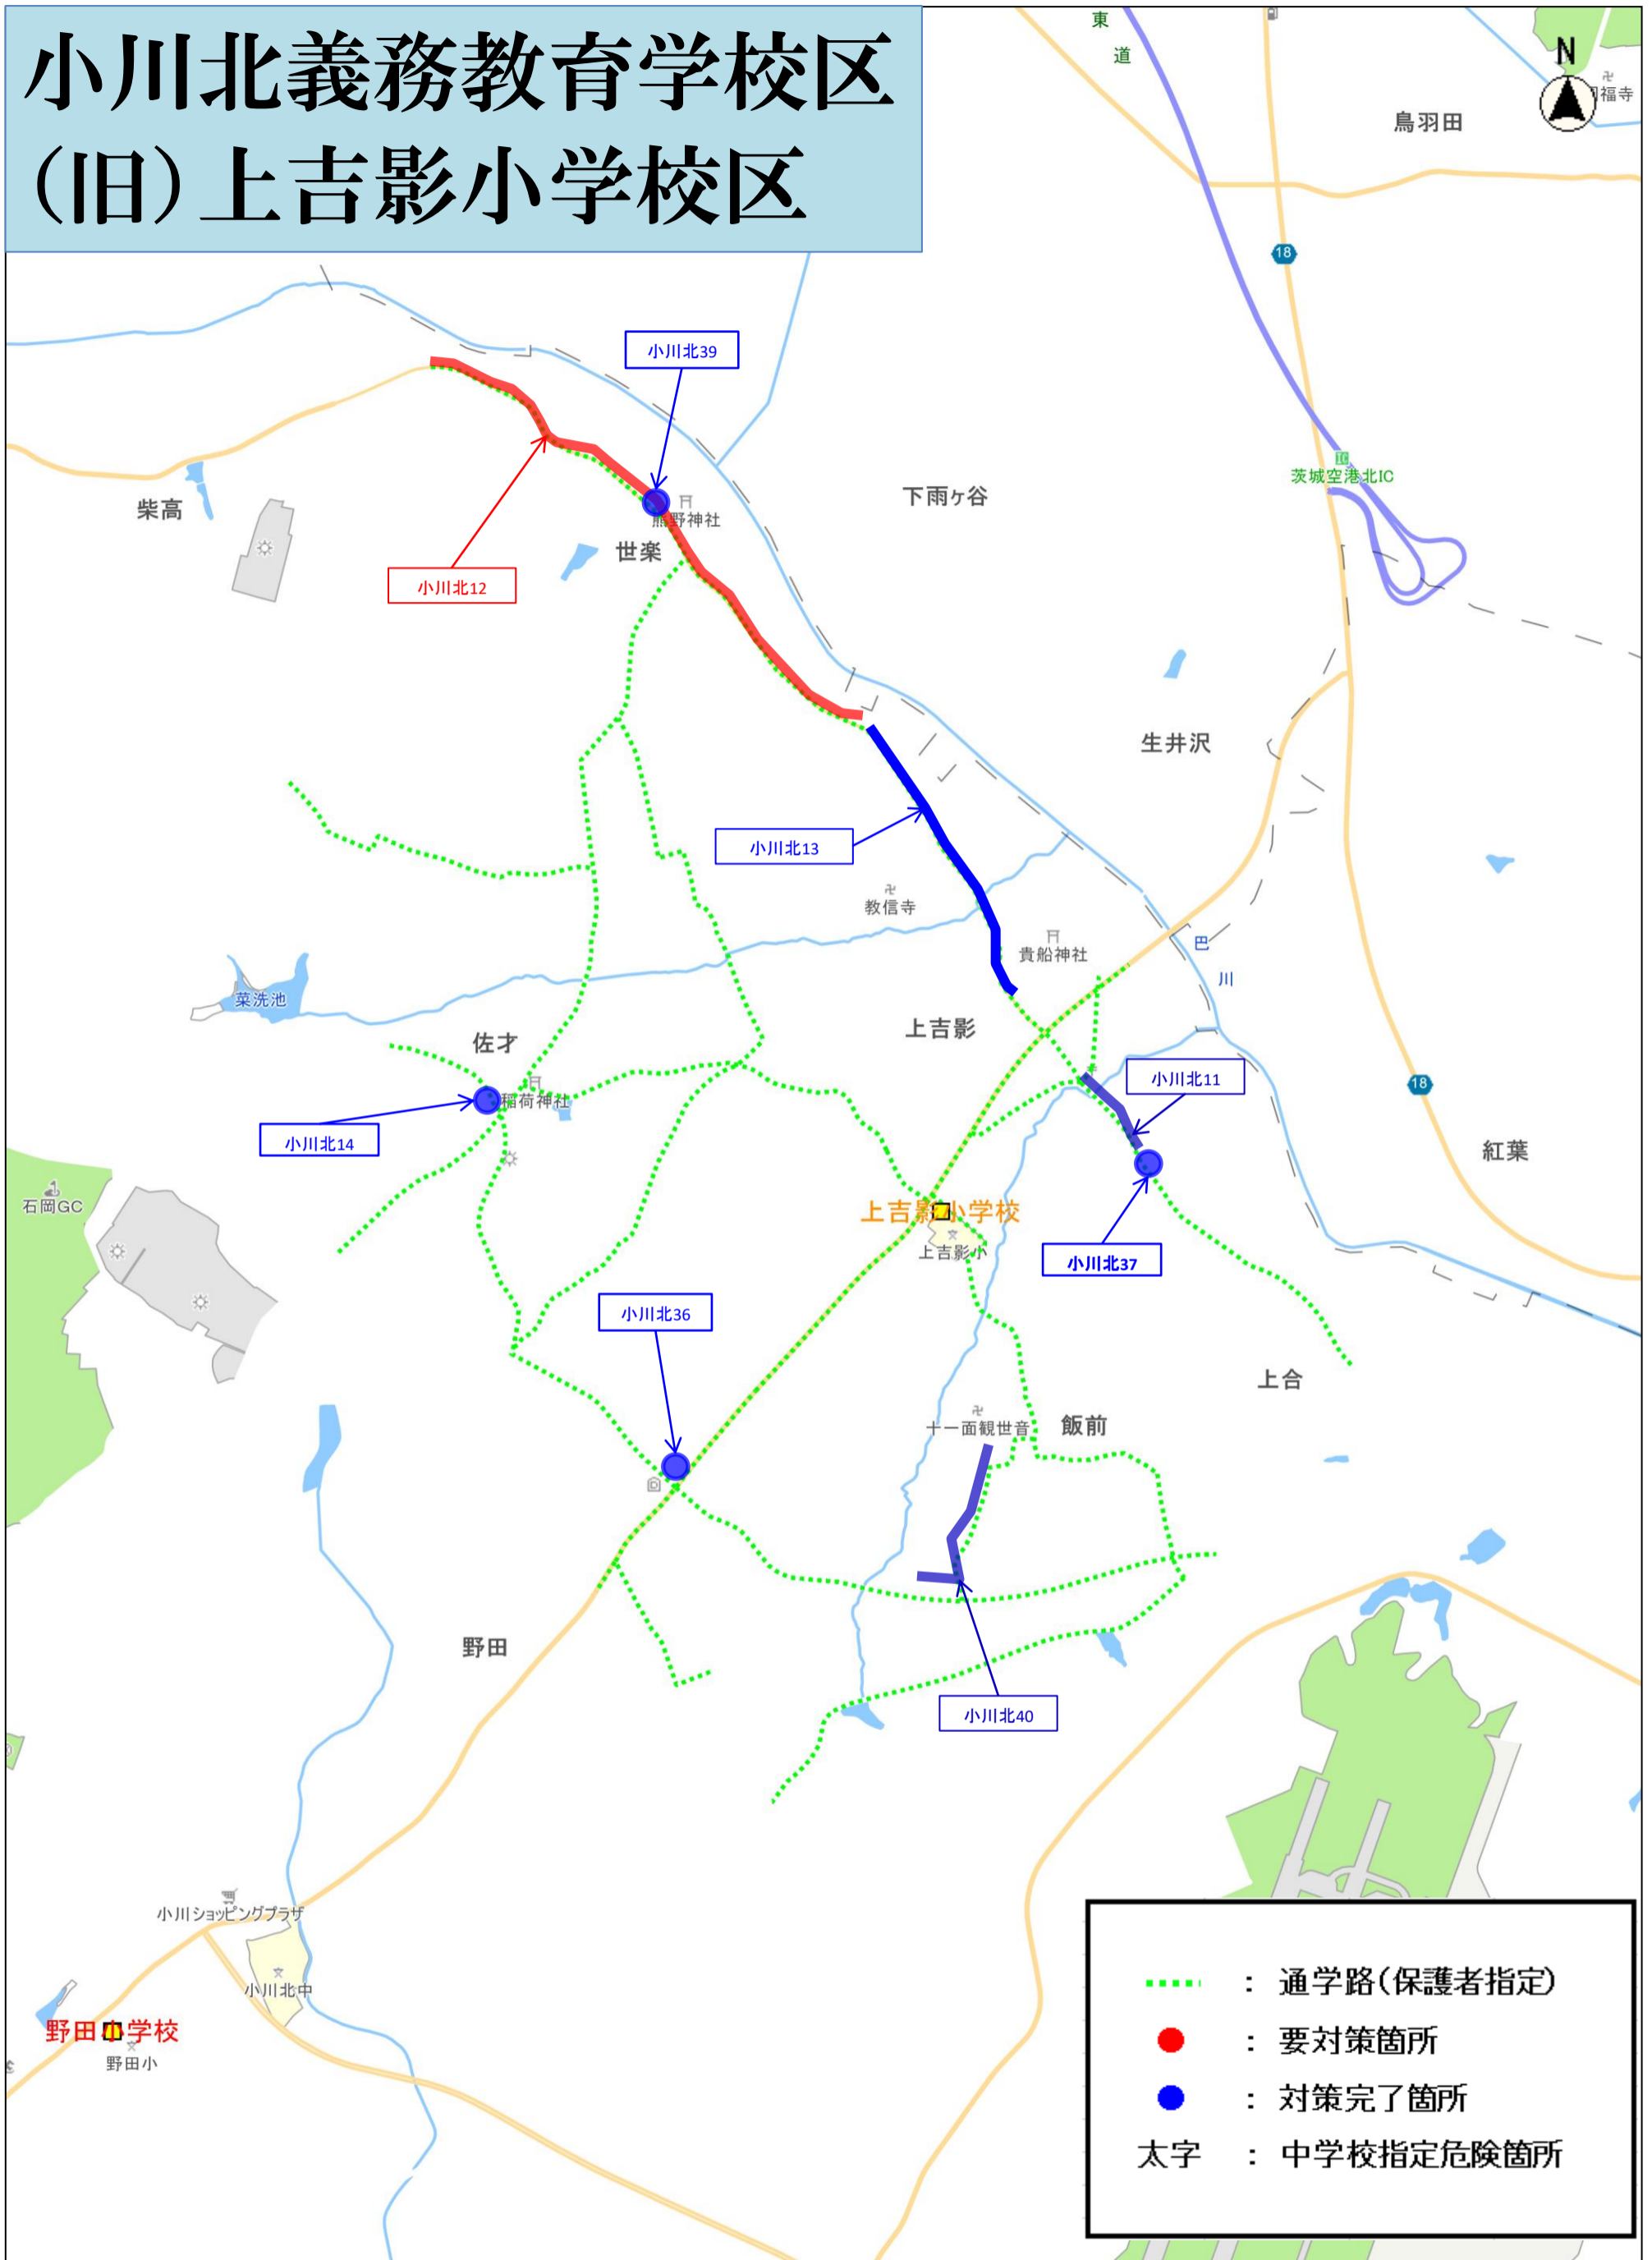

小川北義務教育学区 (旧)上吉影小学校区

縮尺 1 : 20000