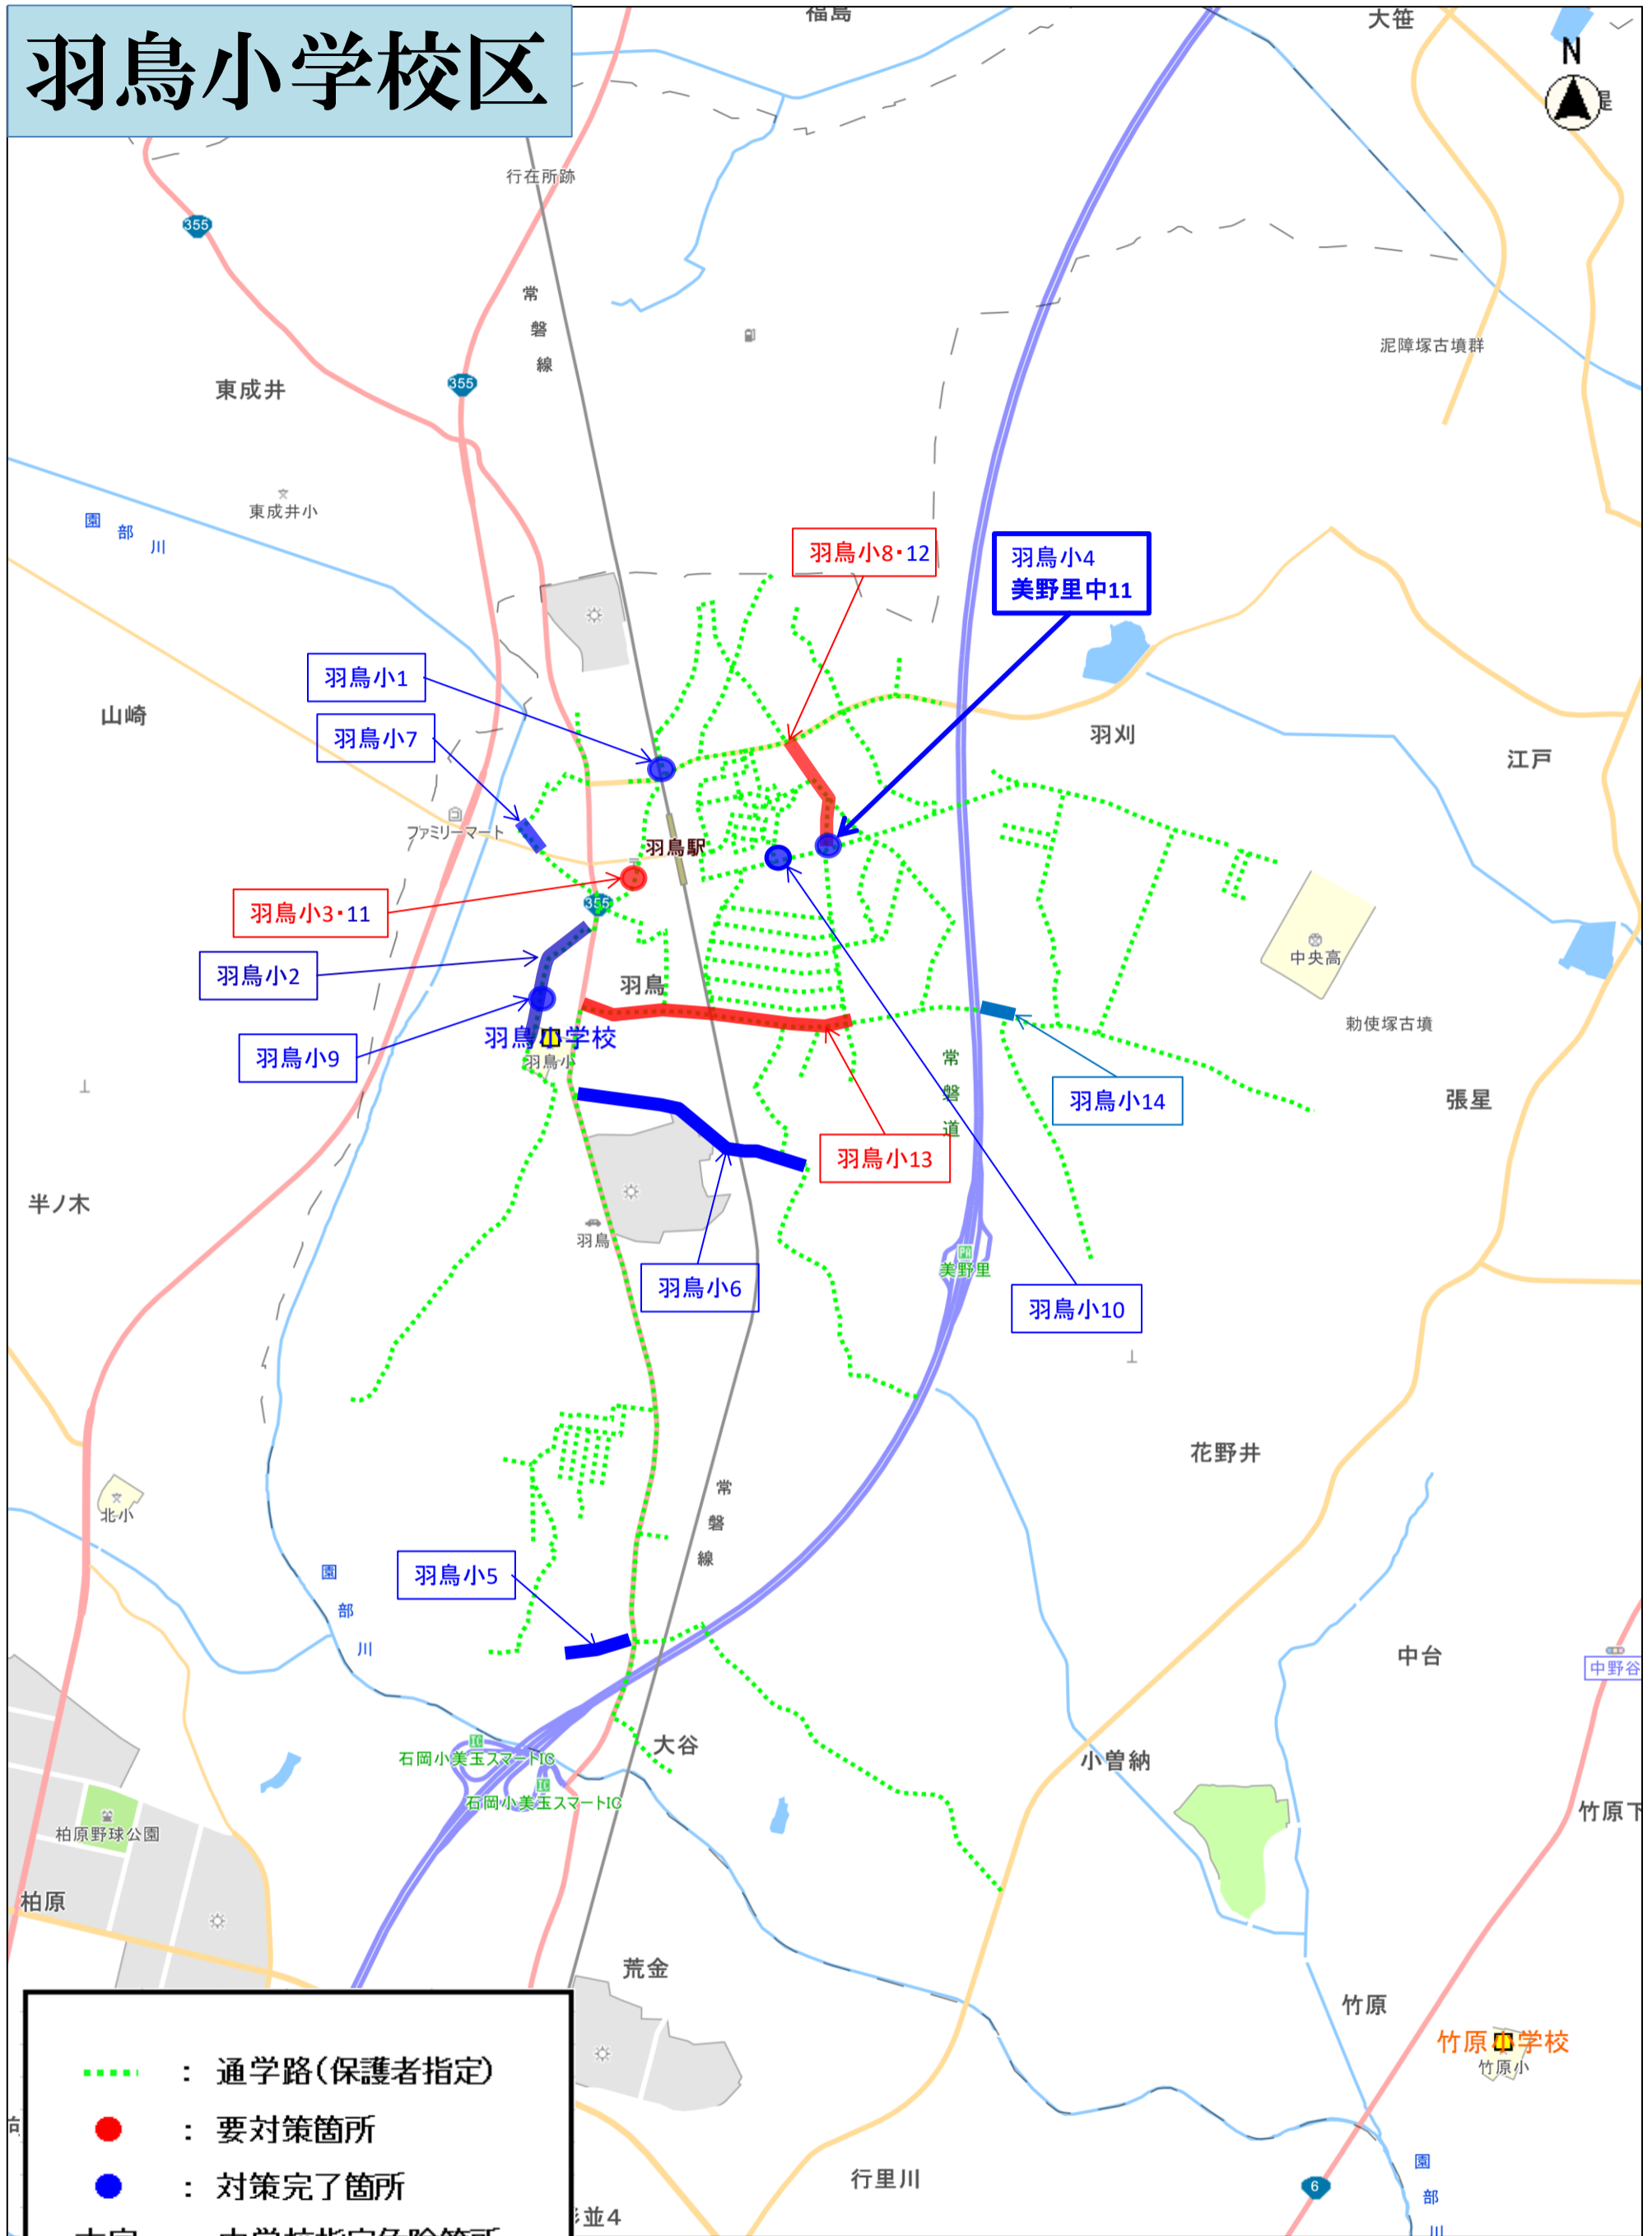

羽鳥小学校区

縮尺 1 : 20000