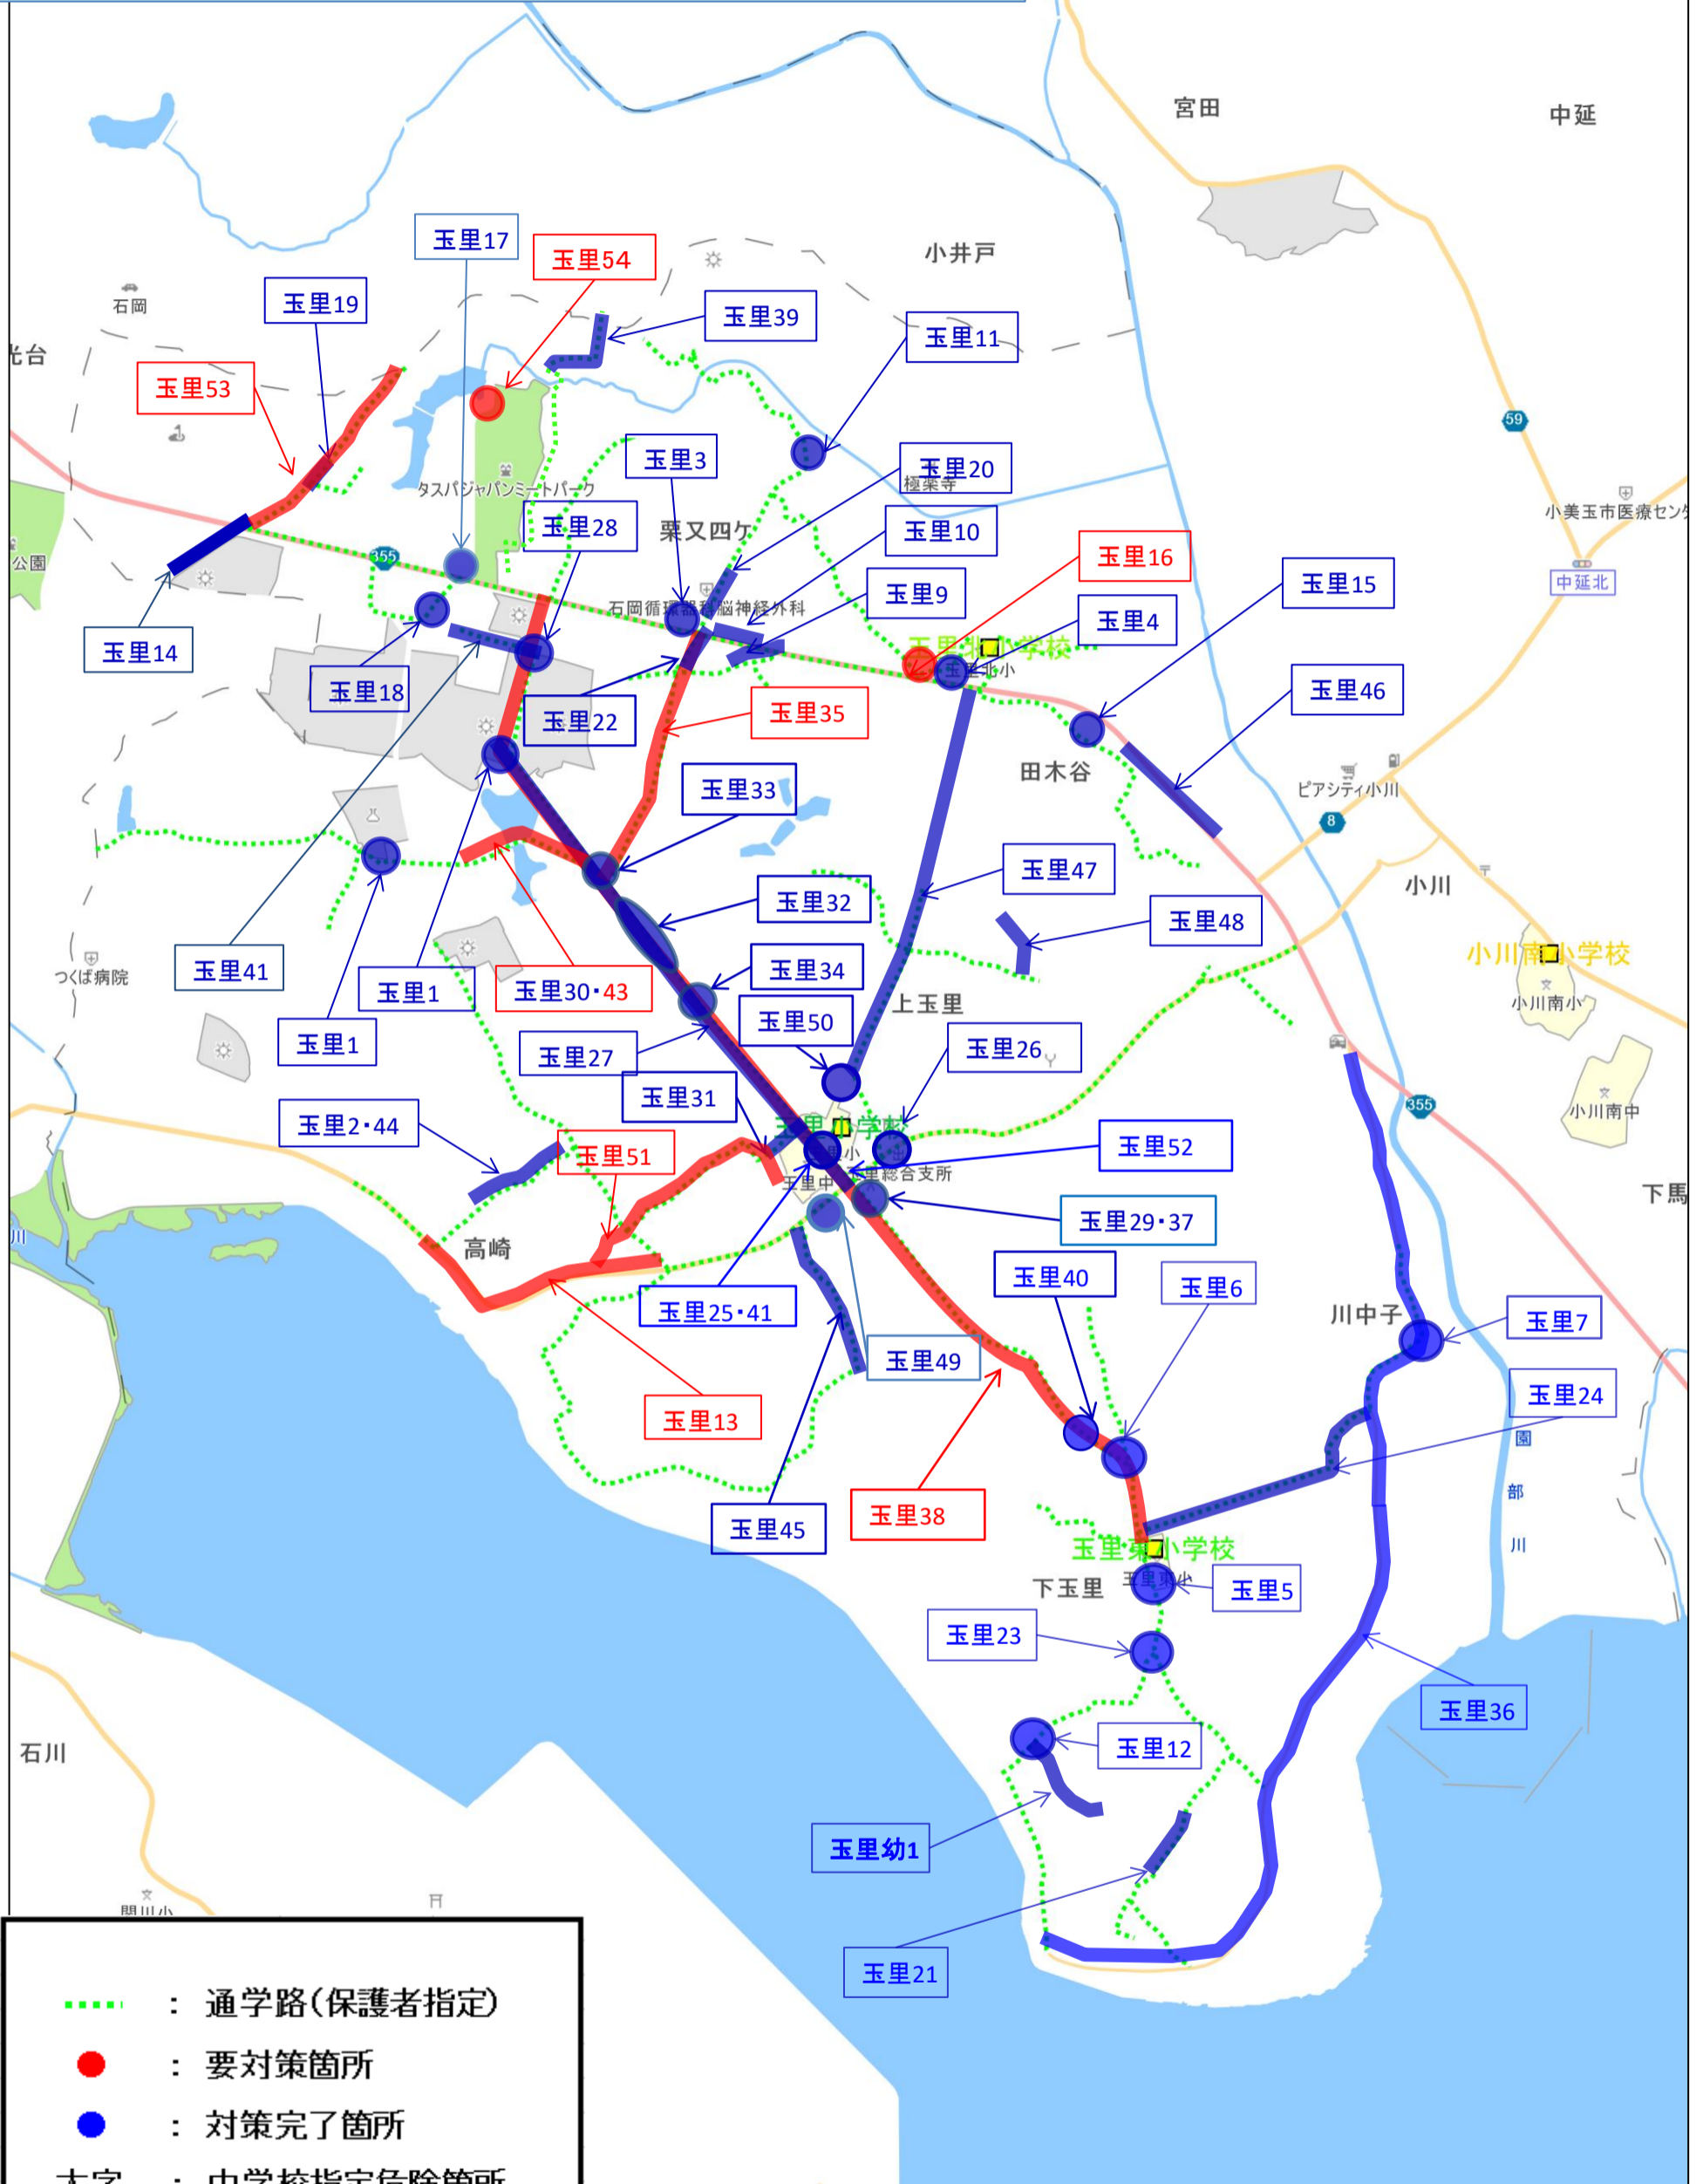

玉里学園義務教育学校区

- ..... : 通学路(保護者指定)
- : 要対策箇所
- : 対策完了箇所
- **太字** : 中学校指定危険箇所

縮尺 1 : 20000