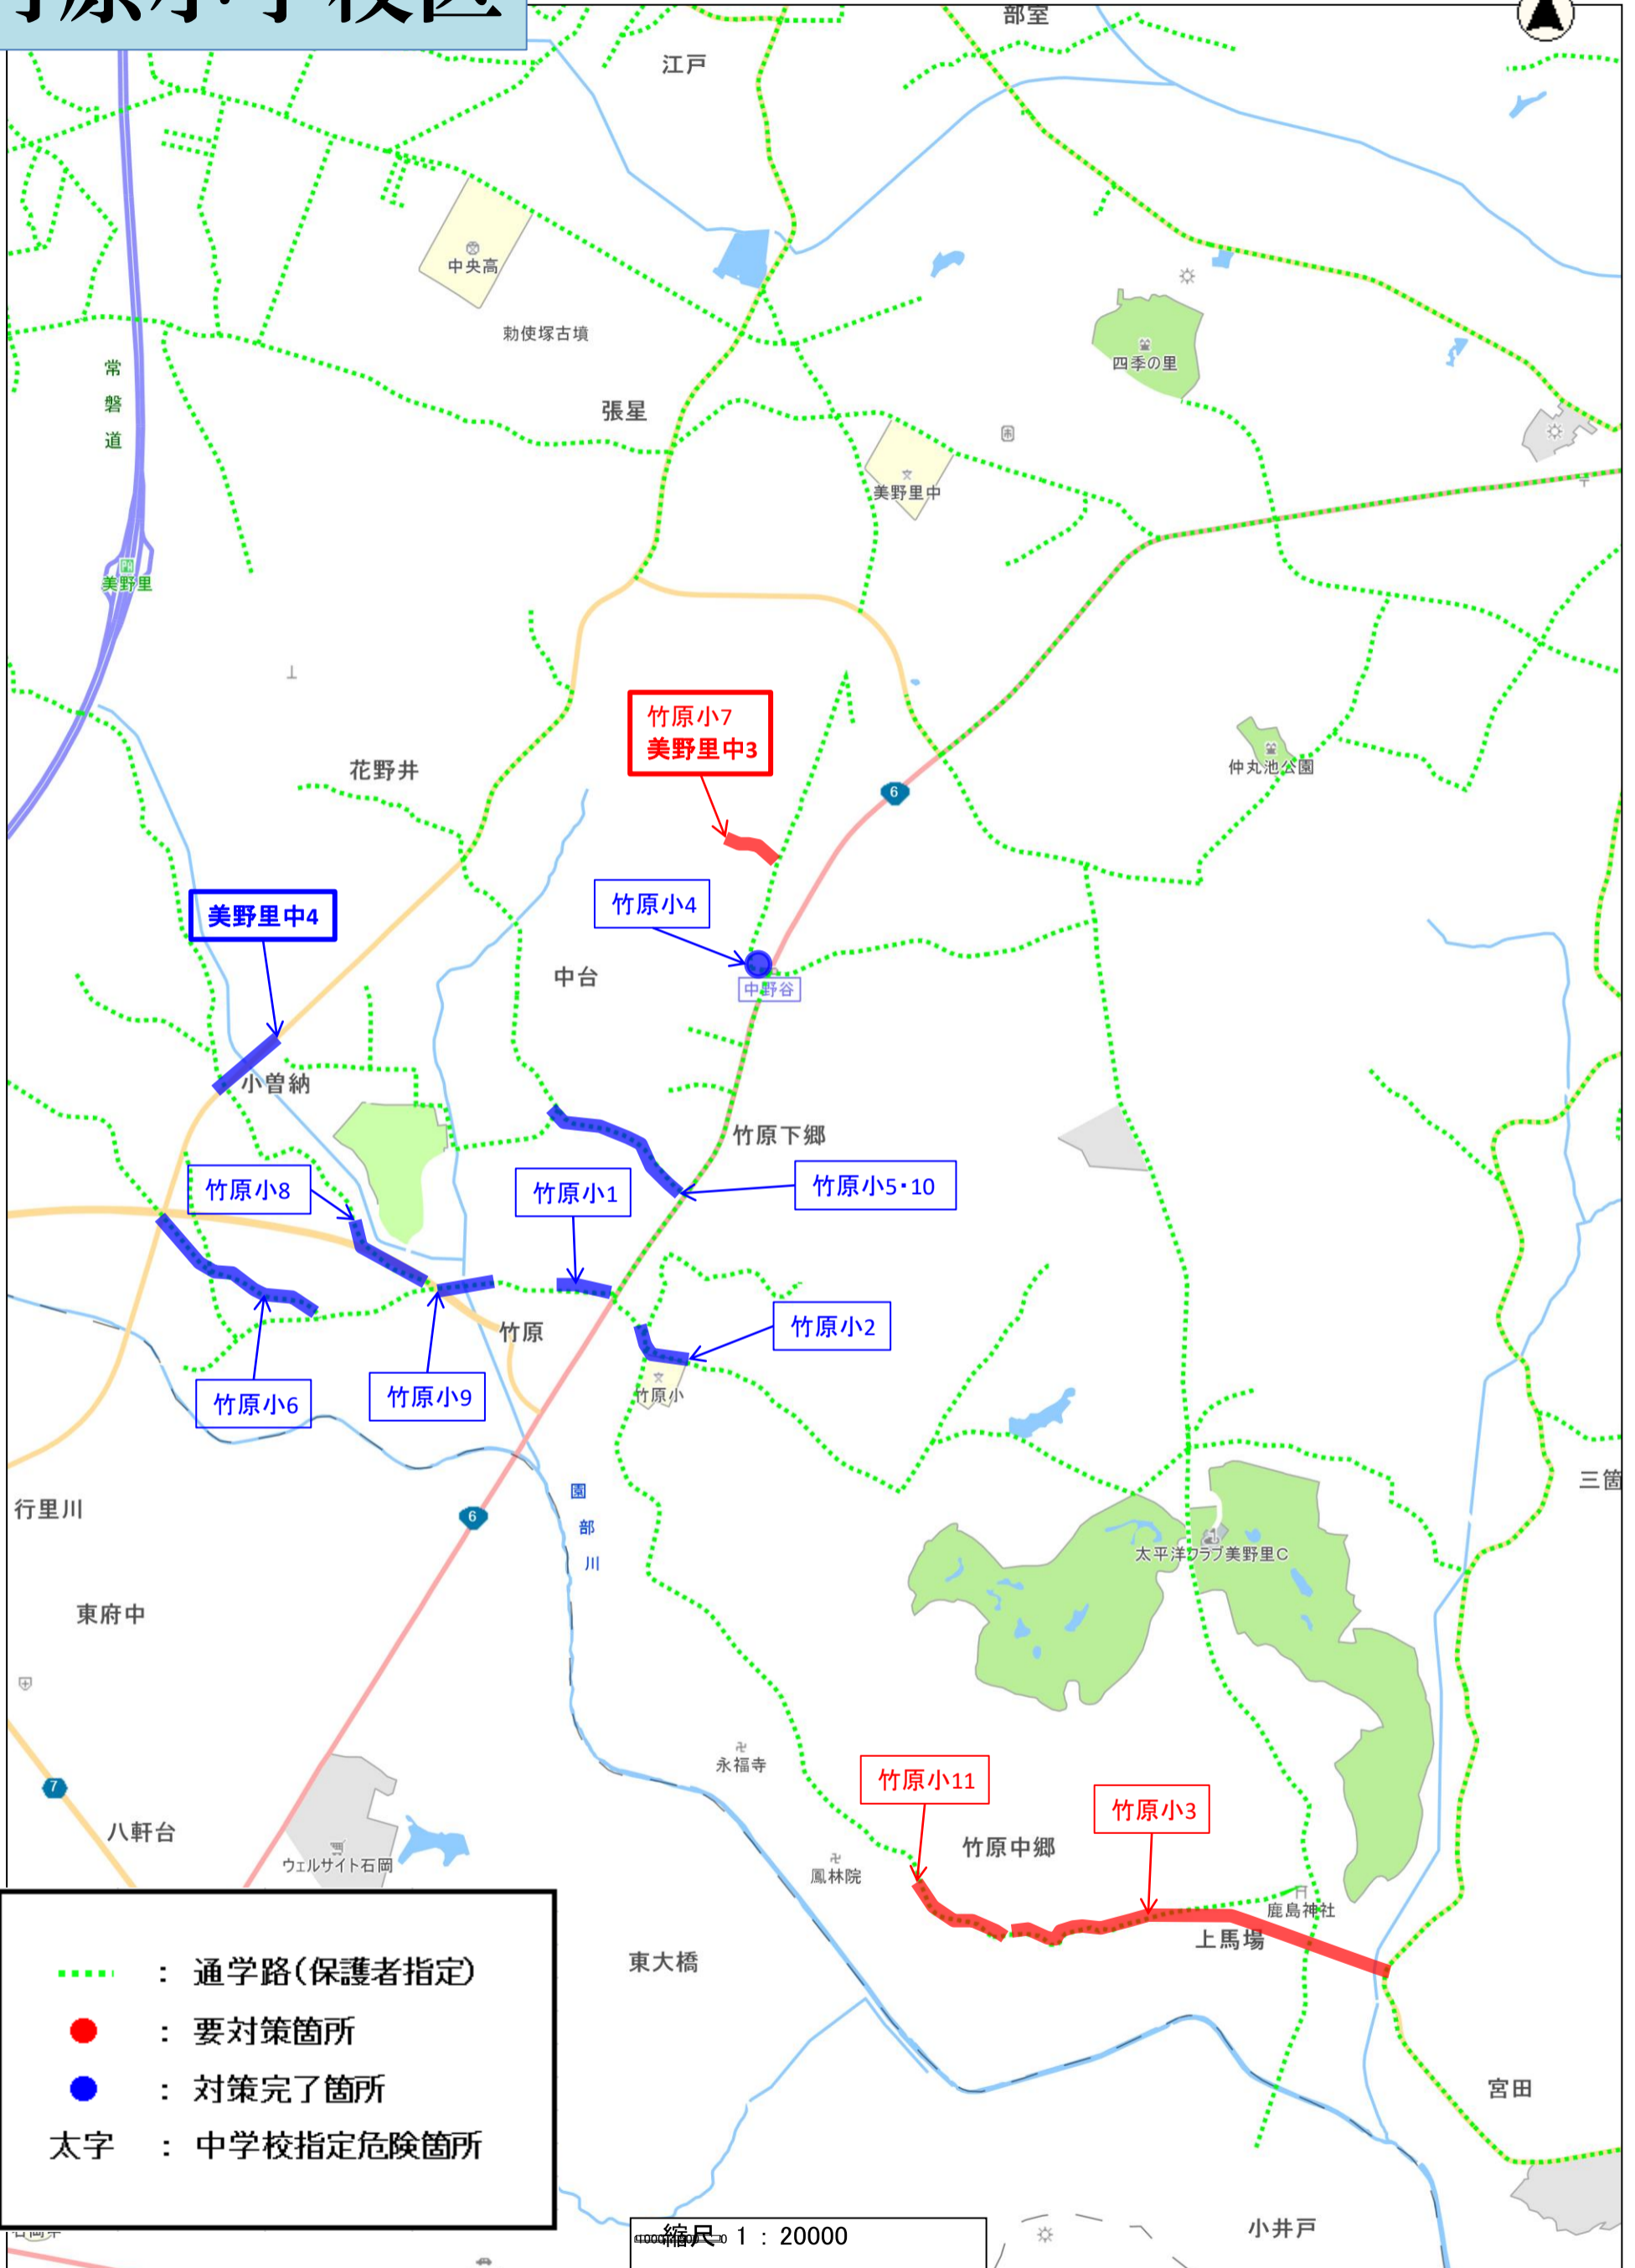

# 小川南小学校区

- ..... : 通学路(保護者指定)
- : 要対策箇所
- : 対策完了箇所
- 太字 : 中学校指定危険箇所

縮尺 1 : 20000

# 竹原小学校区

# 堅倉小学校区

- ..... : 通学路(保護者指定)
- ..... : 要対策箇所
- ..... : 対策完了箇所
- 太字 : 中学校指定危険箇所

縮尺 1 : 20000