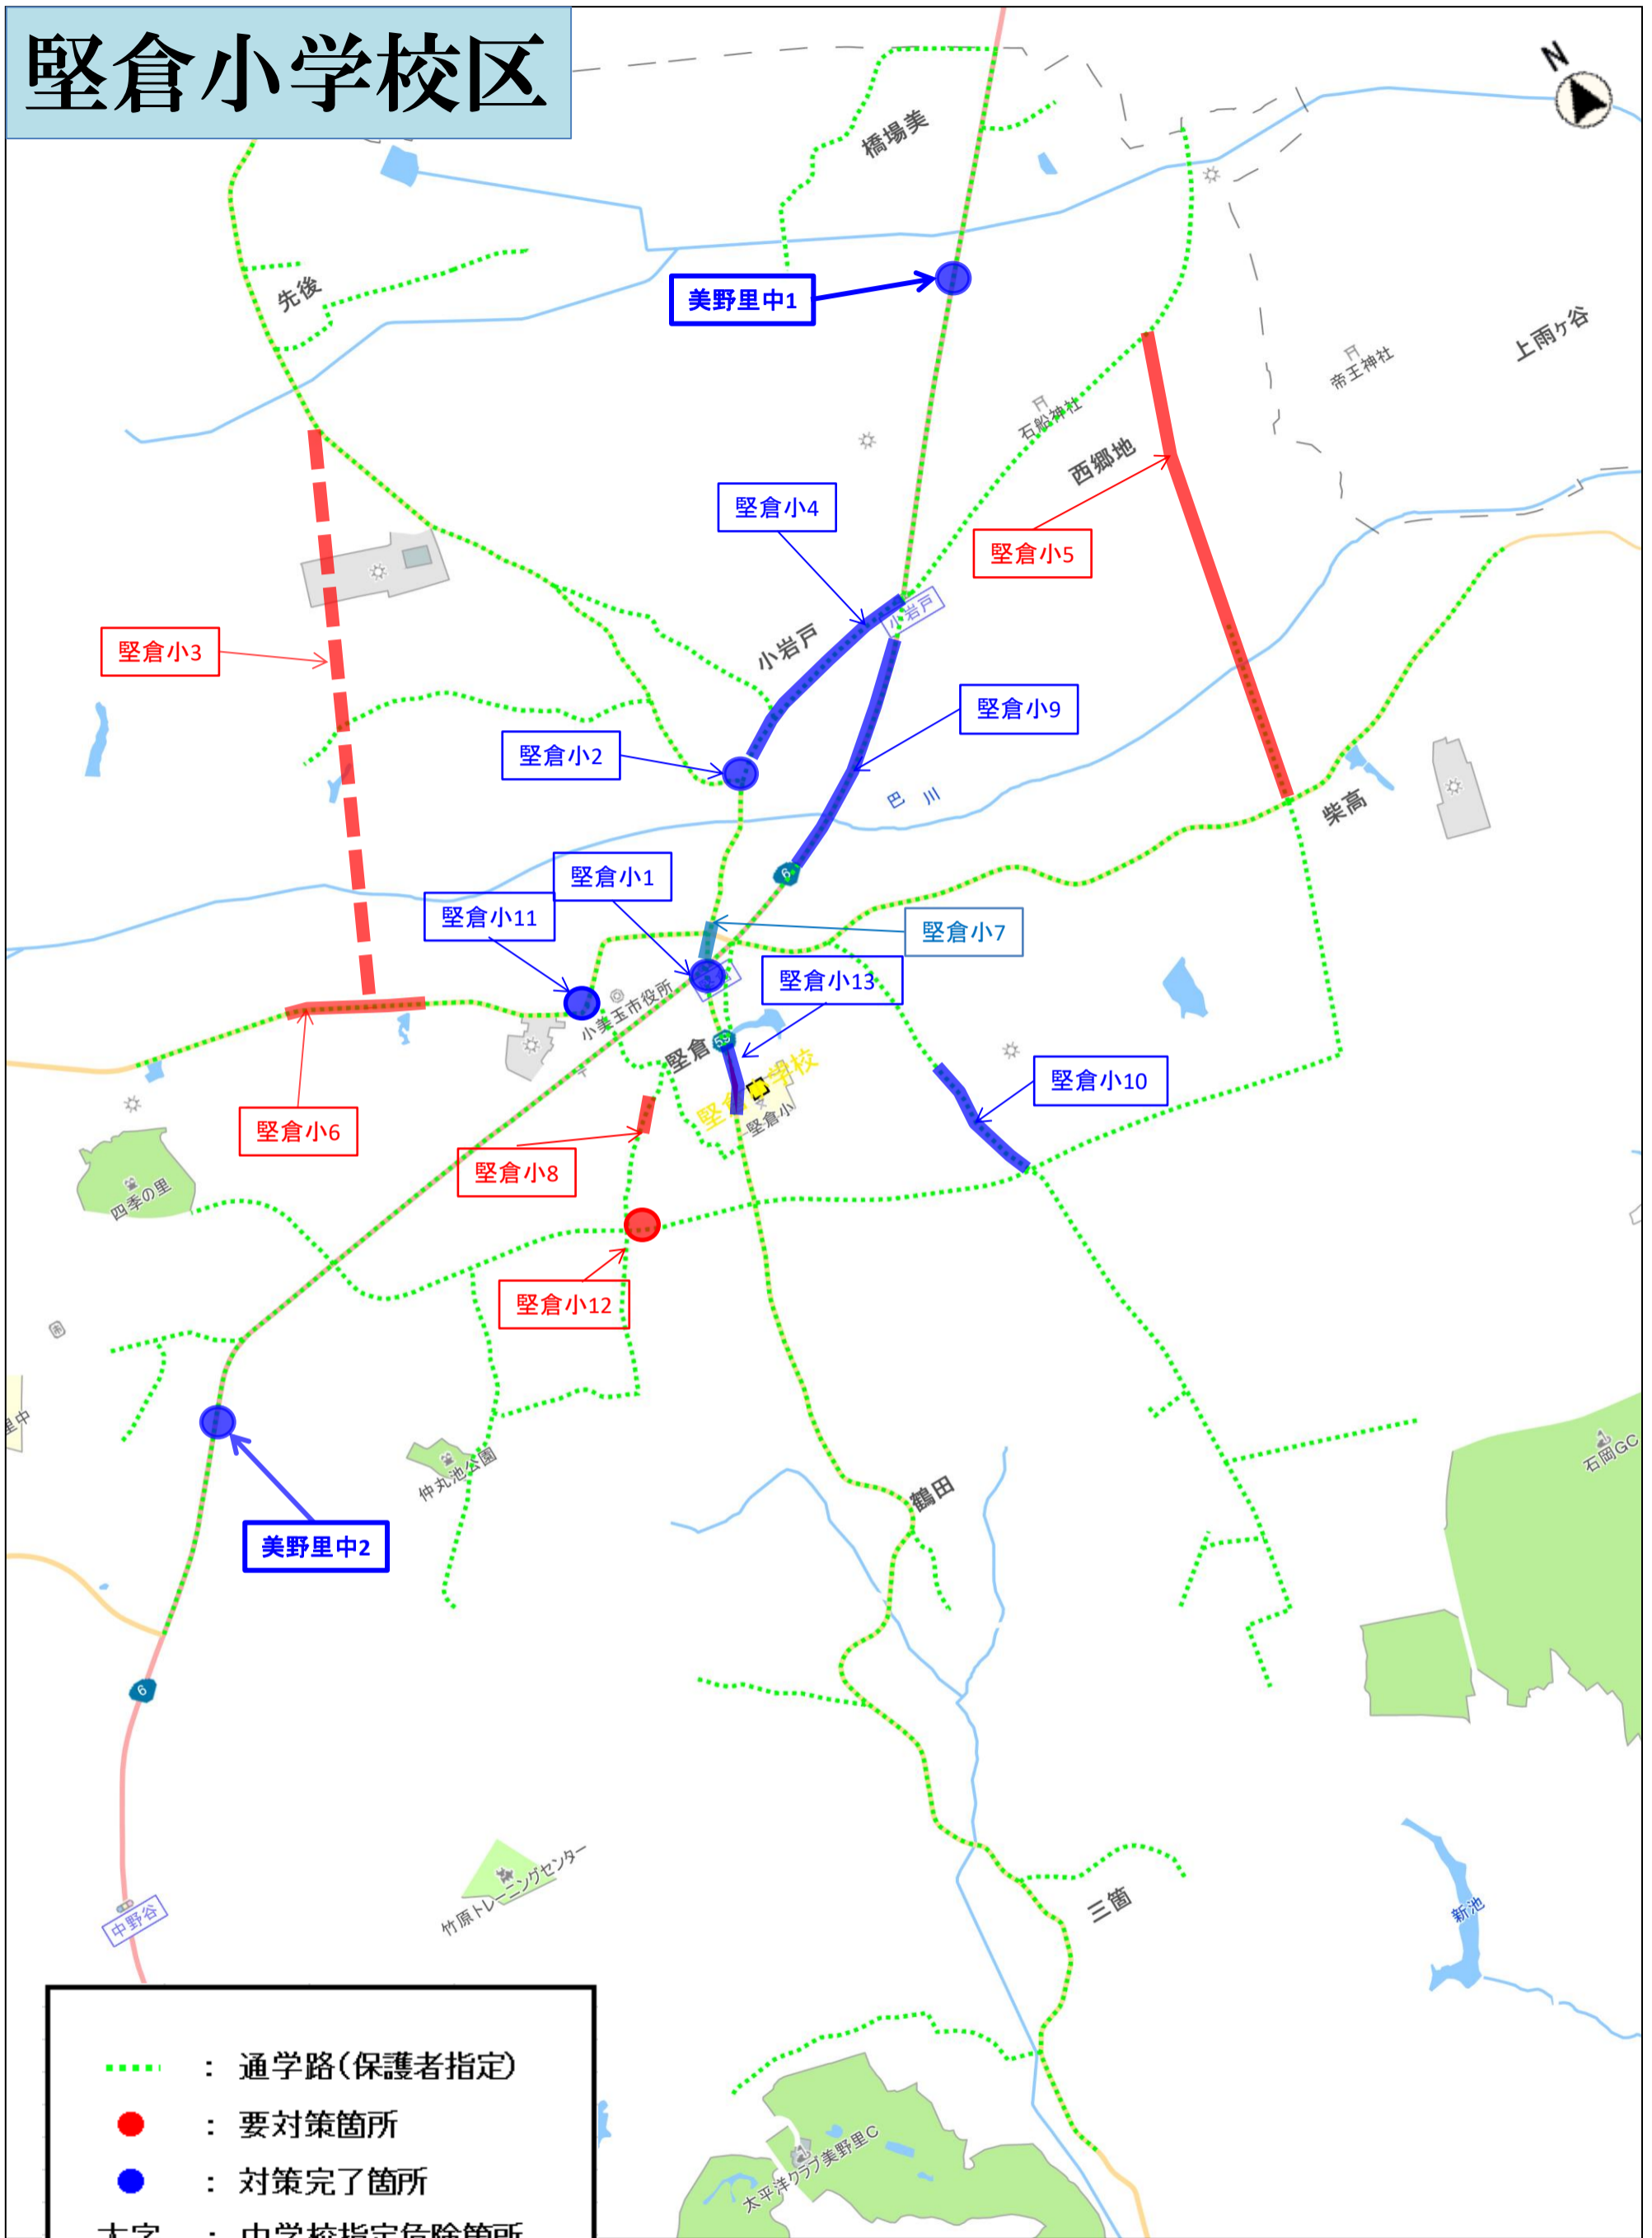

# 小川南小学校区

- ..... : 通学路(保護者指定)
- : 要対策箇所
- : 対策完了箇所
- 太字 : 中学校指定危険箇所

縮尺 1 : 20000

# 堅倉小学校区

- ..... : 通学路(保護者指定)
- ..... : 要対策箇所
- ..... : 対策完了箇所
- 太字 : 中学校指定危険箇所

縮尺 1 : 20000