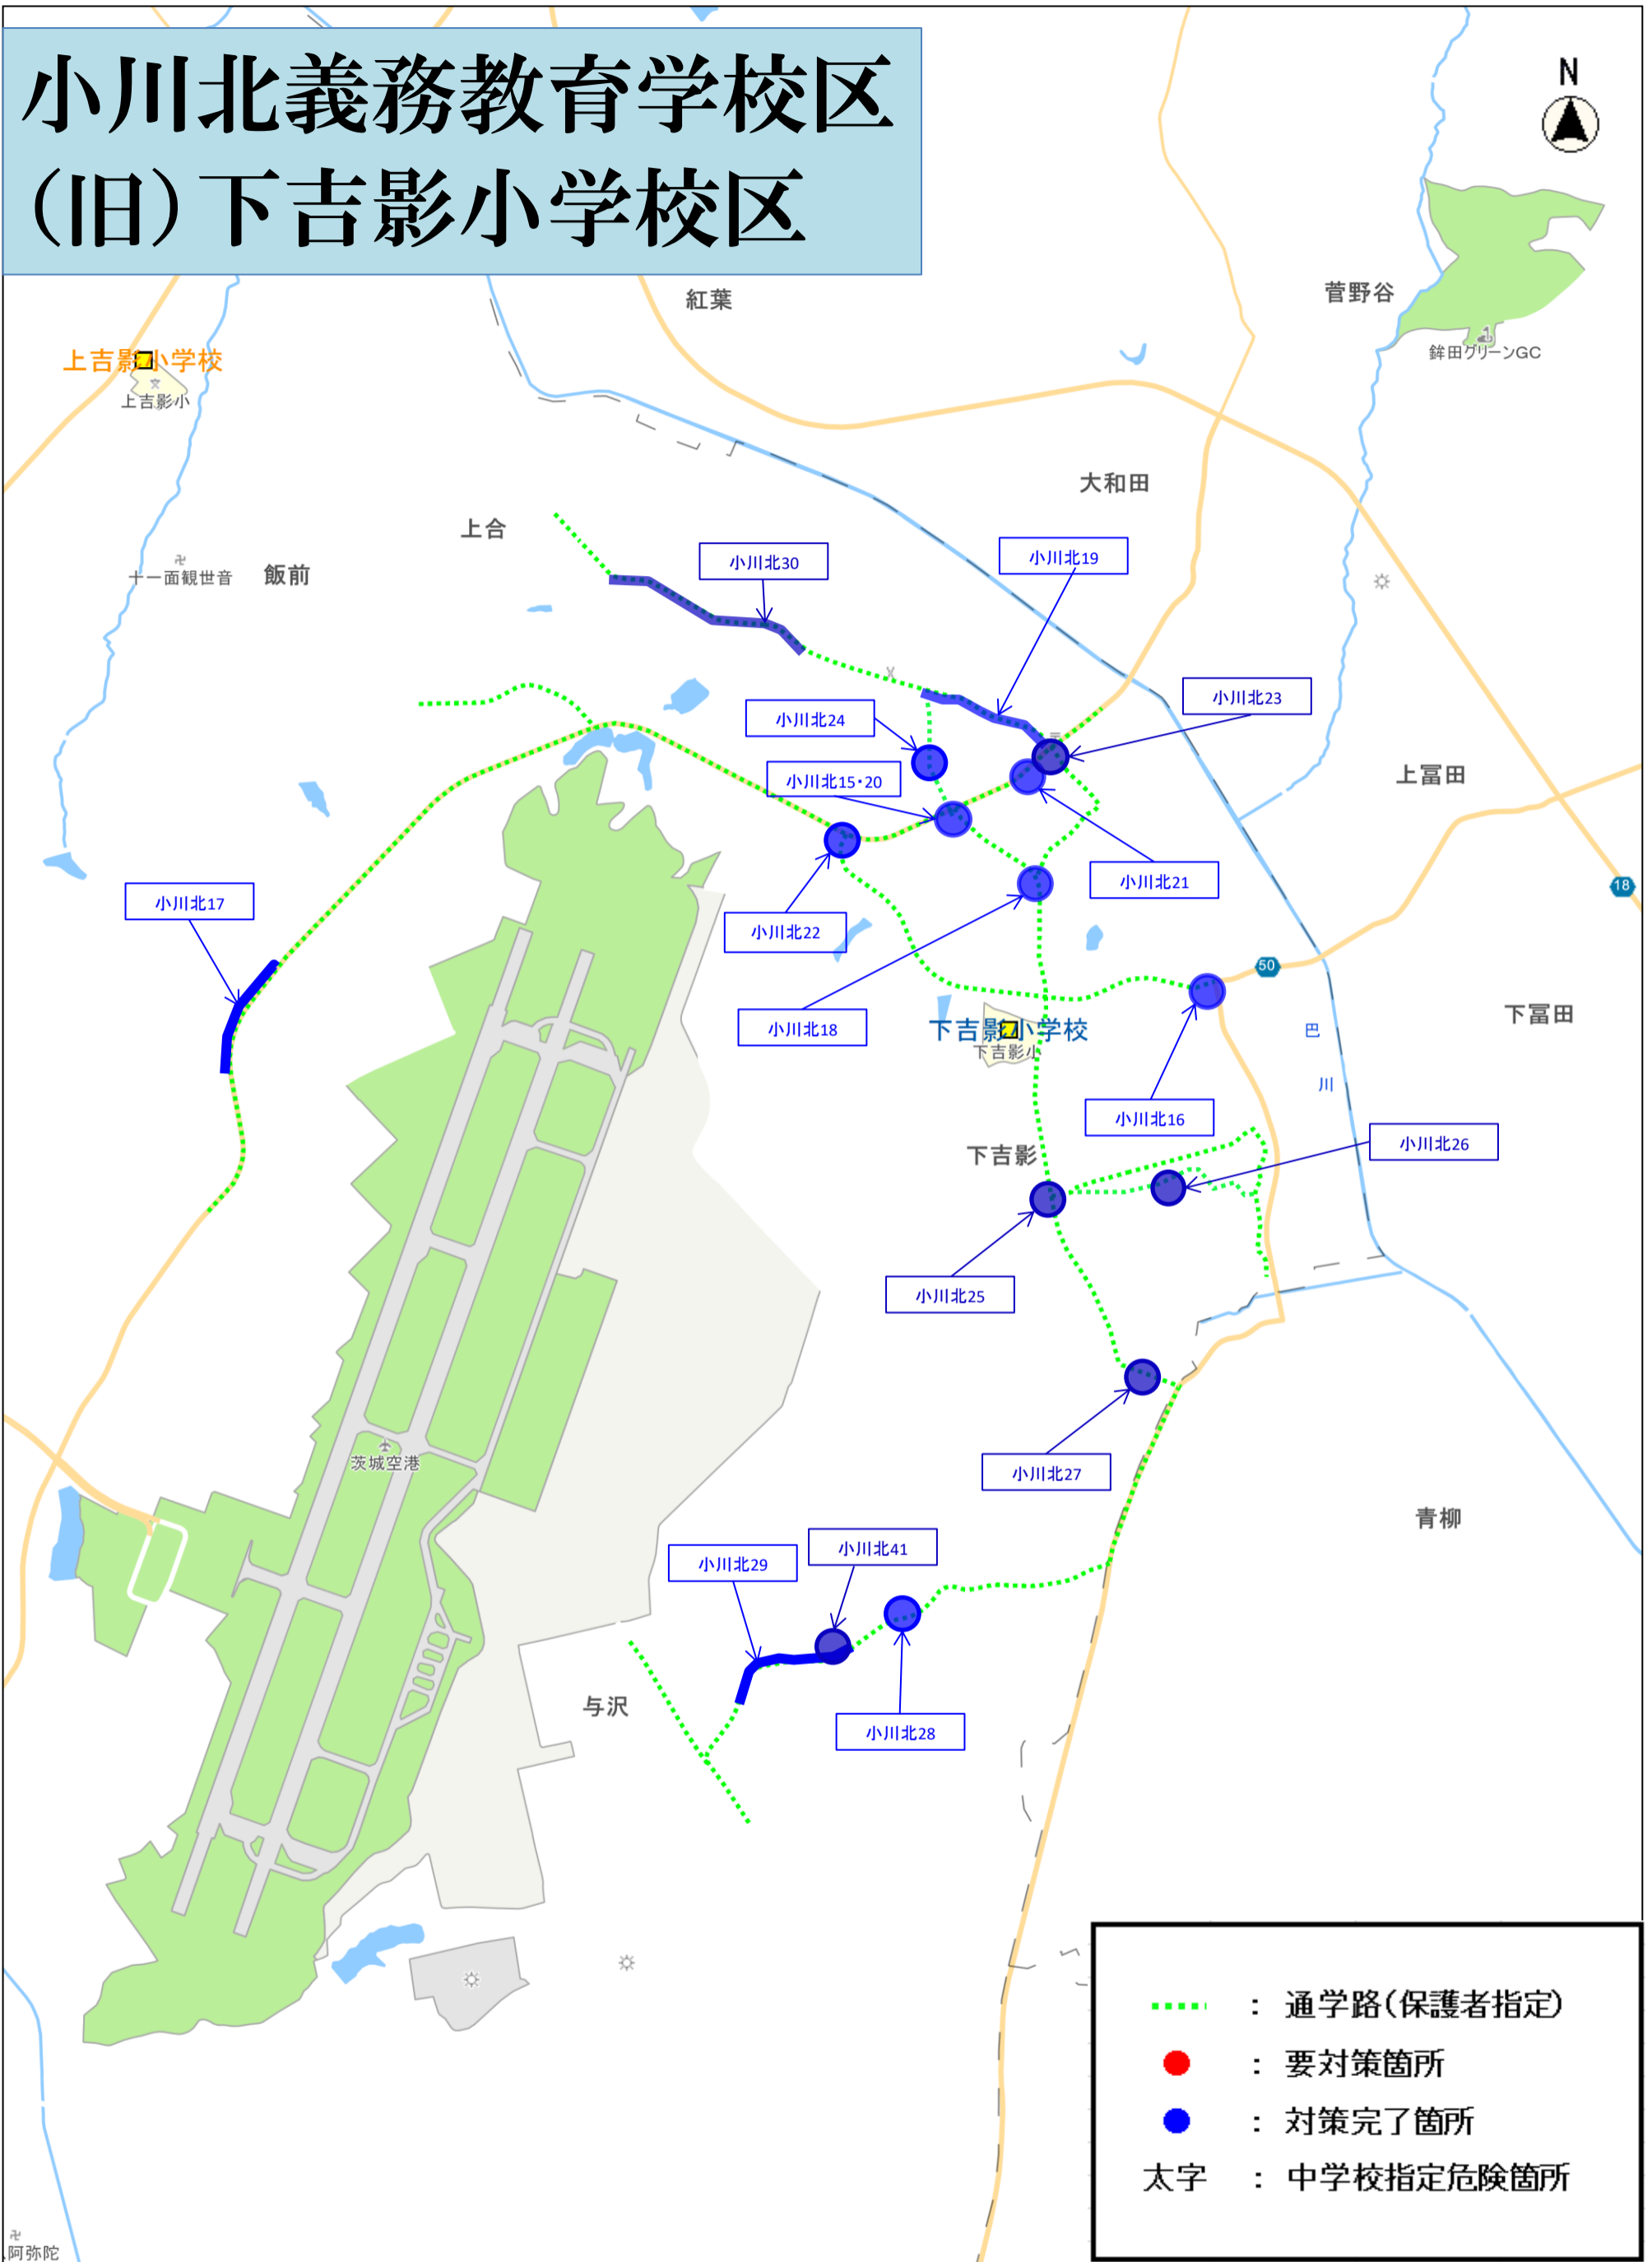

小川北義務教育学校区 (旧)下吉影小学校区

縮尺 1 : 20000