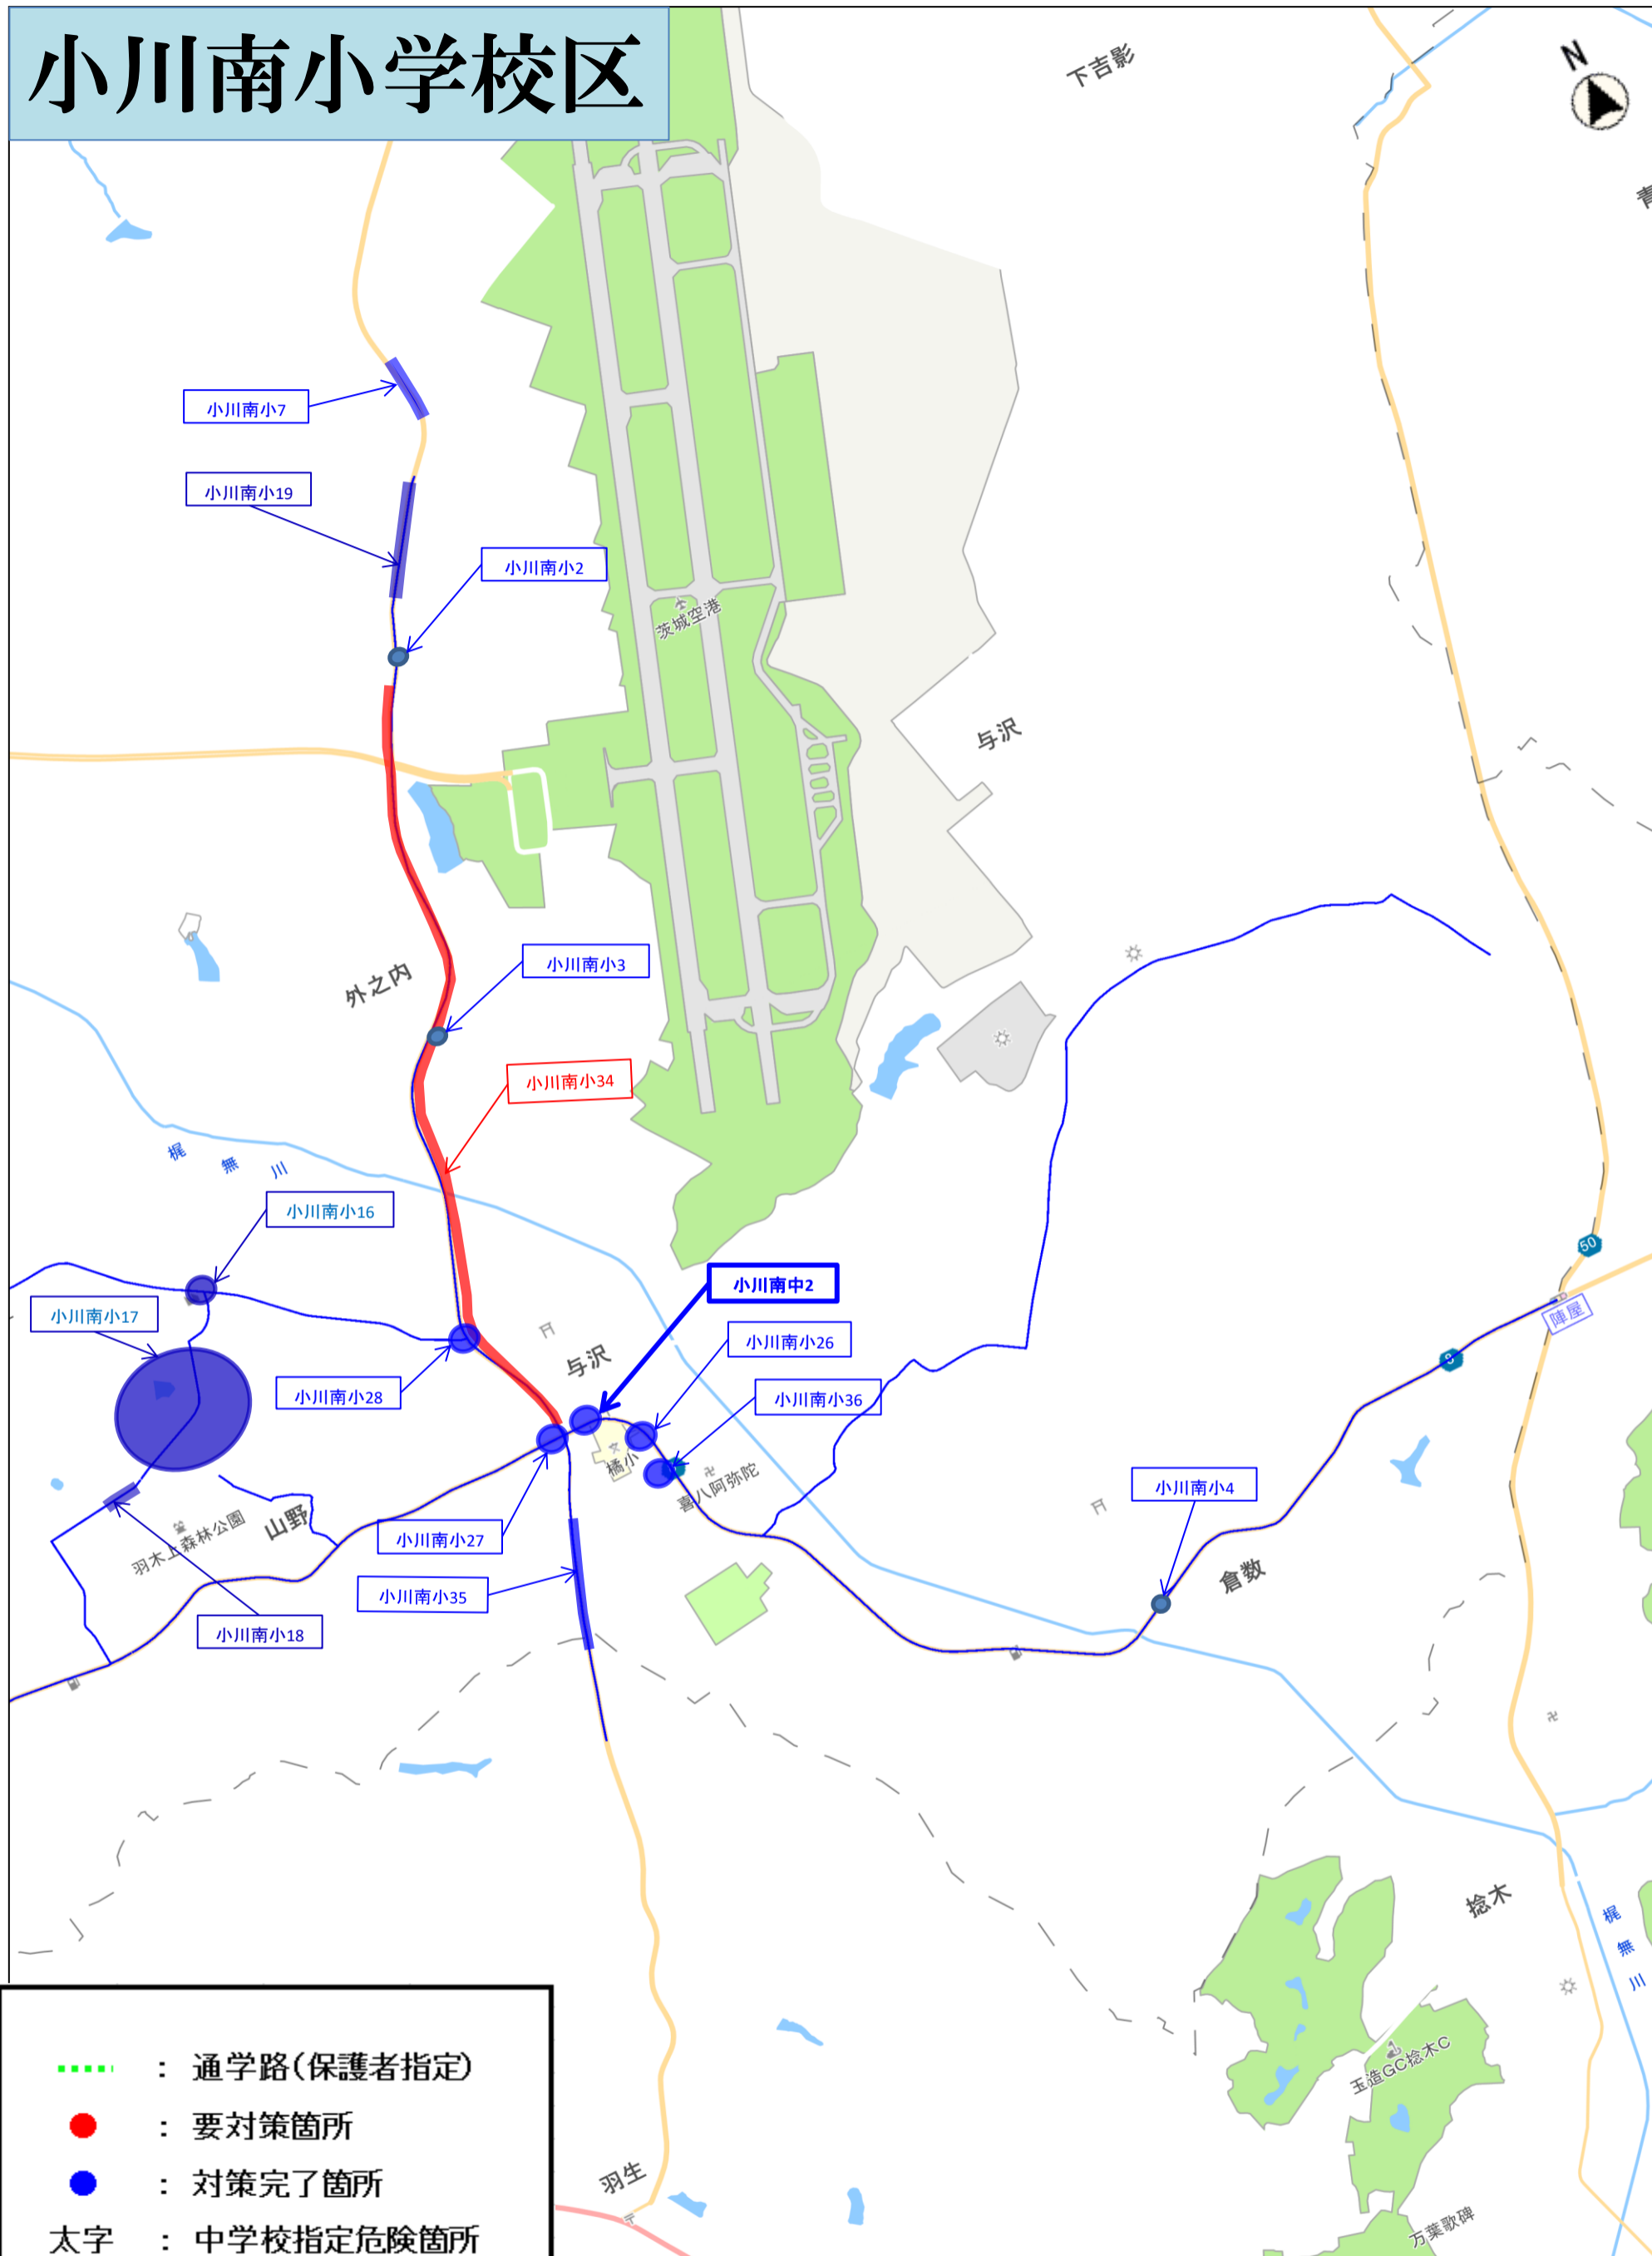

# 小川南小学校区

- ..... : 通学路(保護者指定)
- : 要対策箇所
- : 対策完了箇所
- 太字 : 中学校指定危険箇所

縮尺 1 : 20000