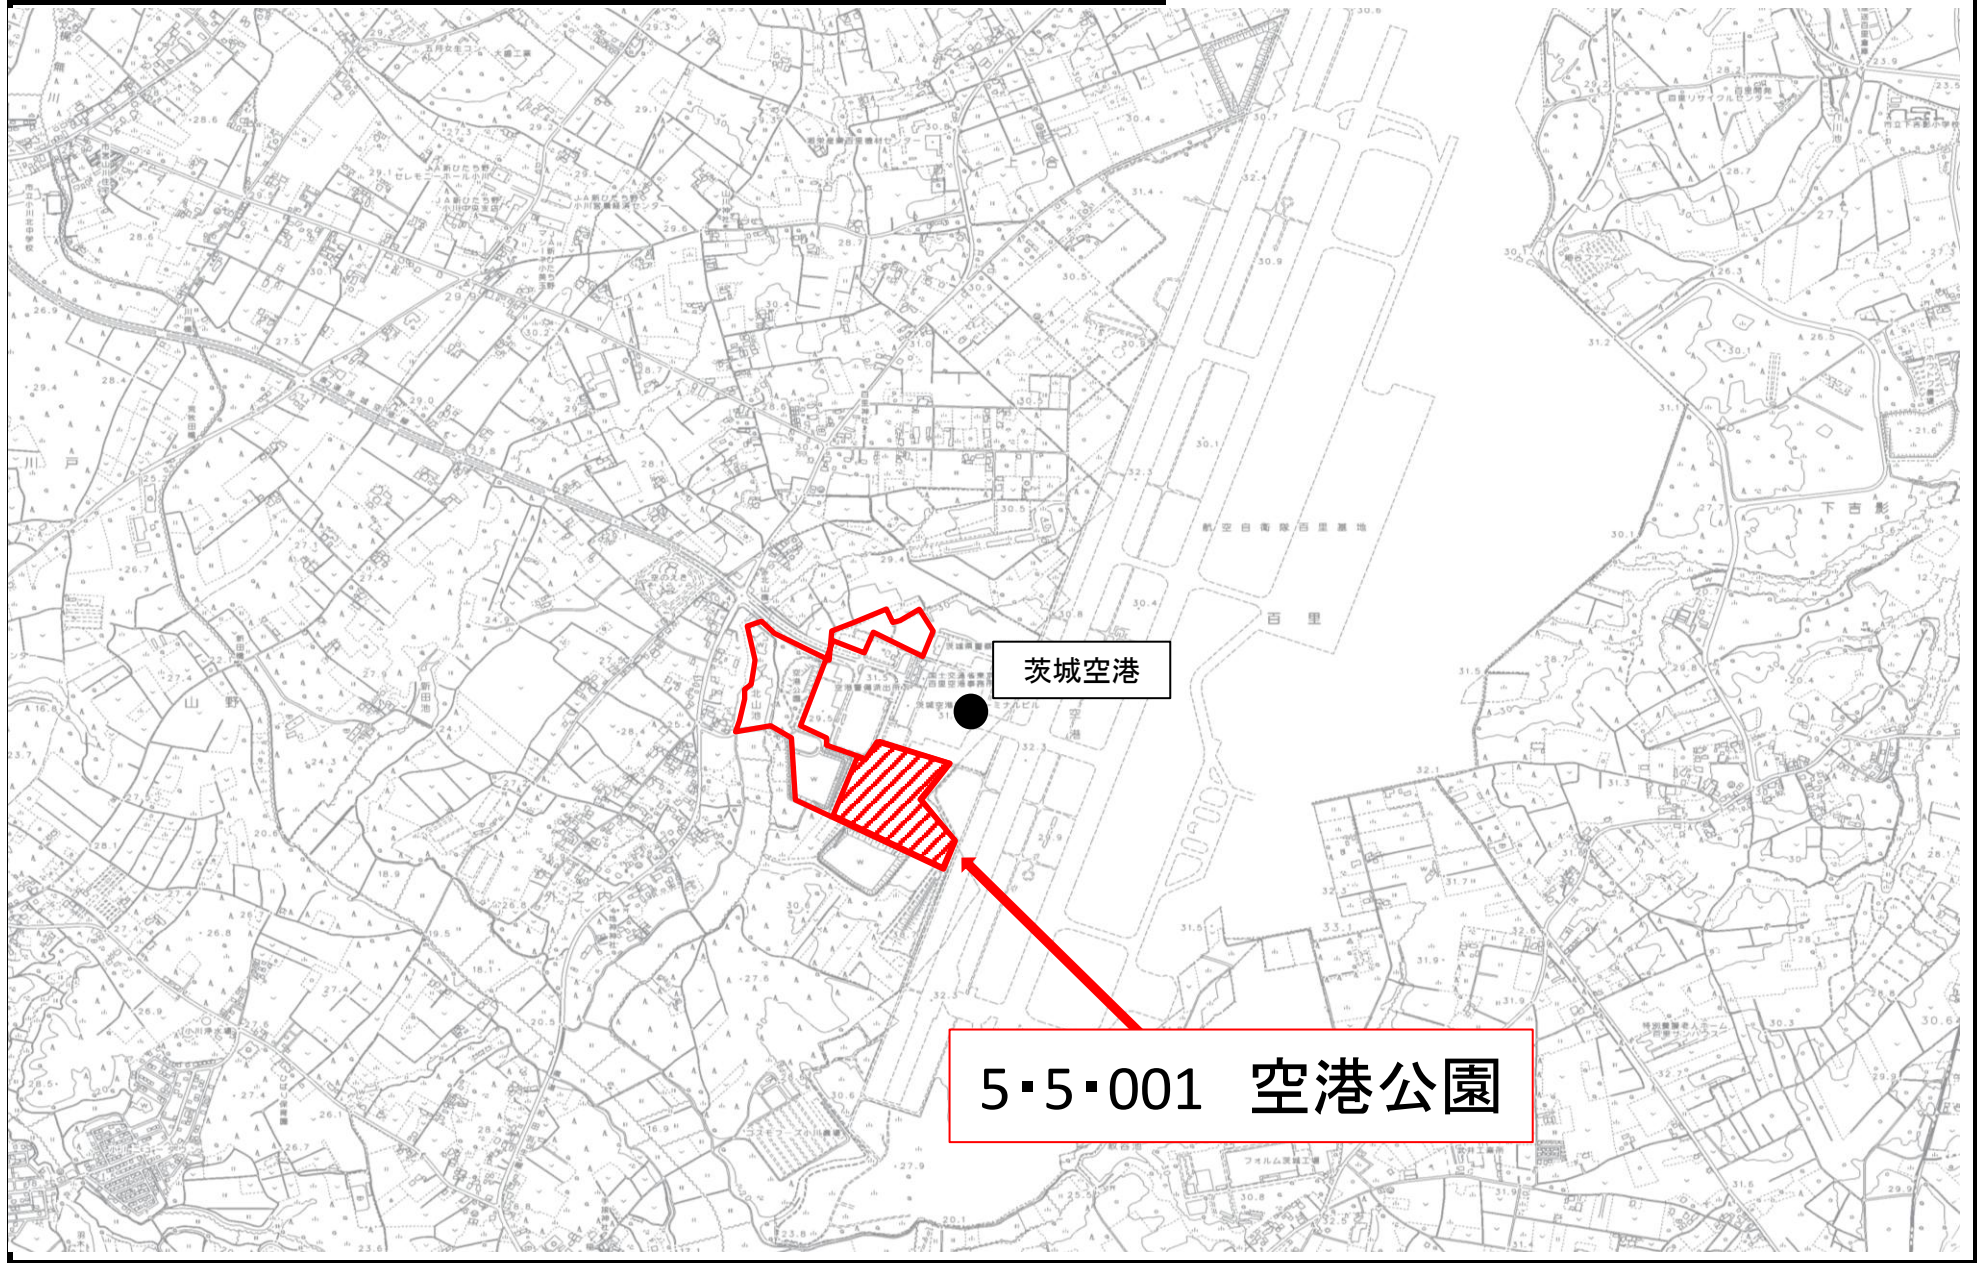

位置図

小美玉都市計画 公園の変更

茨城空港

5・5・001 空港公園