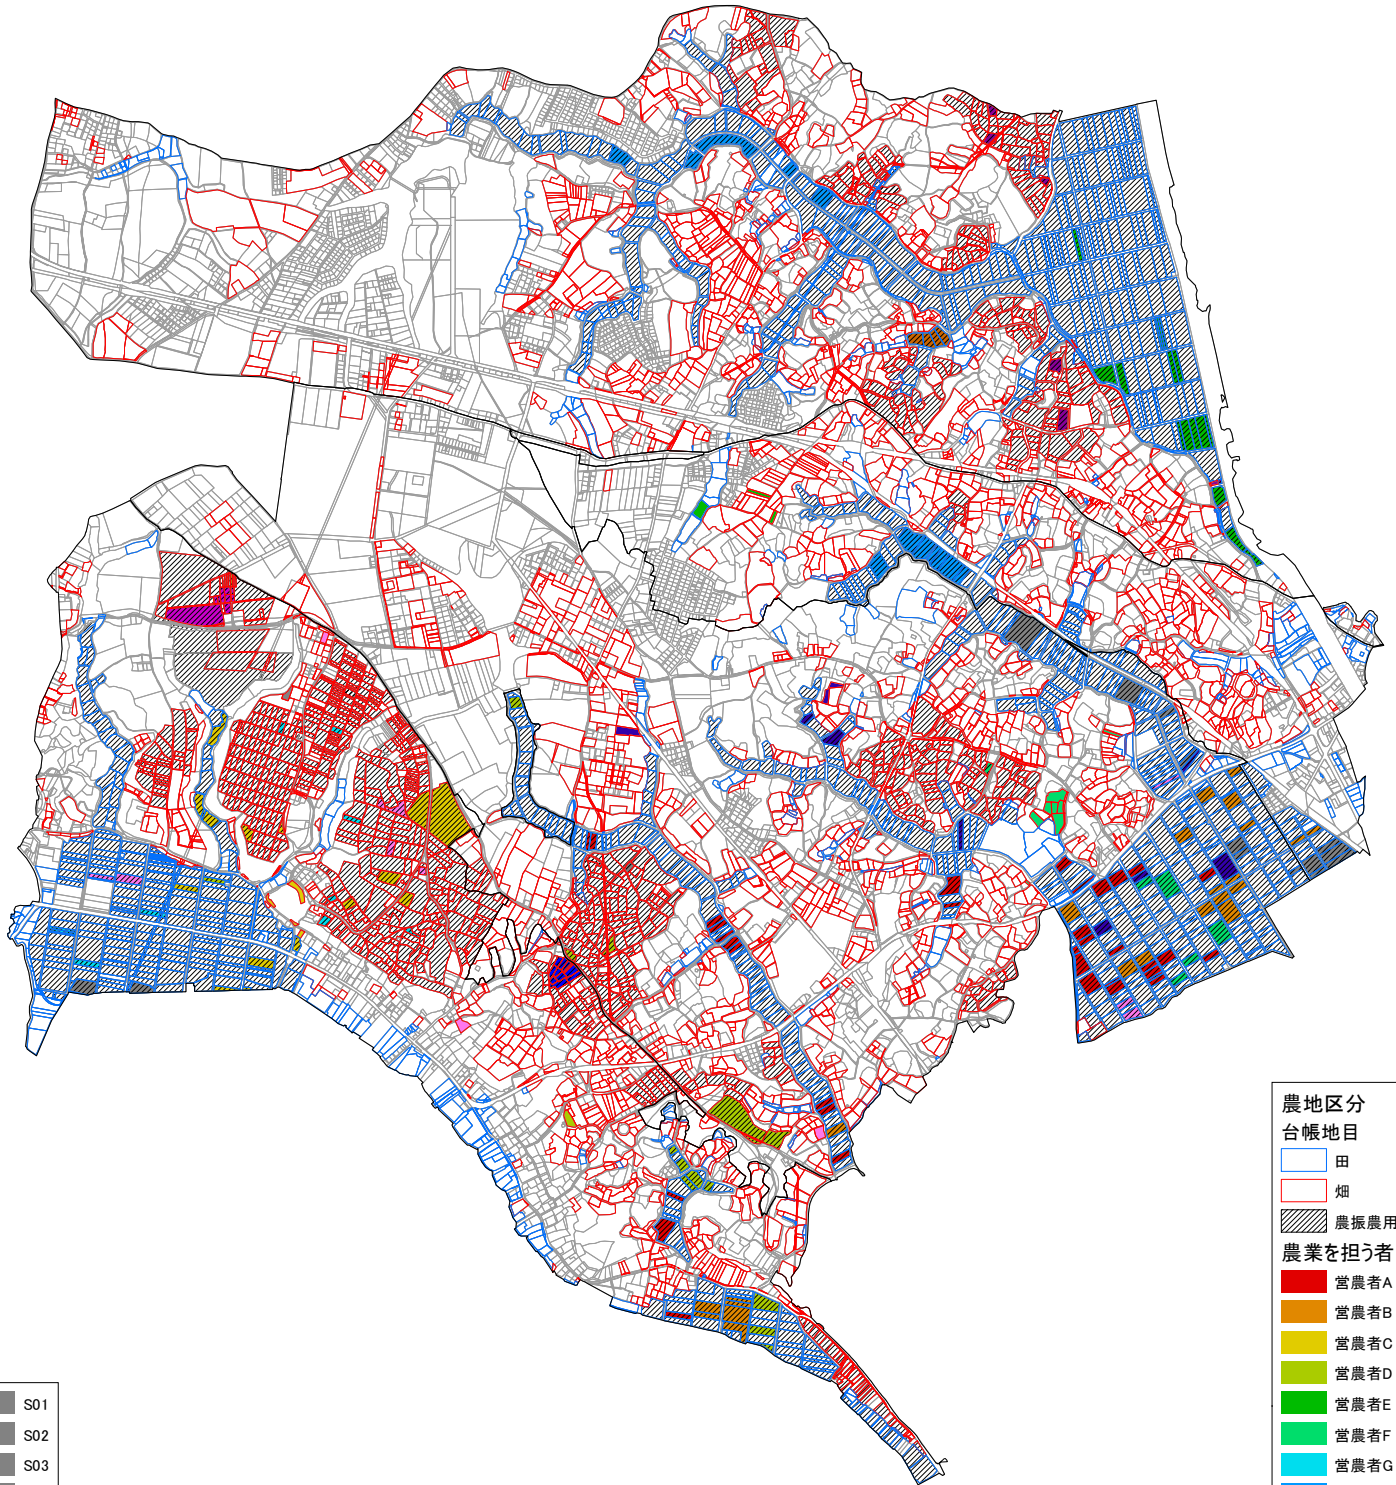

田余地区

- S01
- S02
- S03
- S04
- S05
- S06
- S07
- S08
- S09
- S10
- S11

- 農地区分
台帳地目
- 田
 - 畑
 - 農振農用地
- 農業を担う者
- 営農者A
 - 営農者B
 - 営農者C
 - 営農者D
 - 営農者E
 - 営農者F
 - 営農者G
 - 営農者H
 - 営農者I
 - 営農者J
 - 営農者K
 - 営農者L
 - 営農者M
 - 営農者N
 - 営農者O